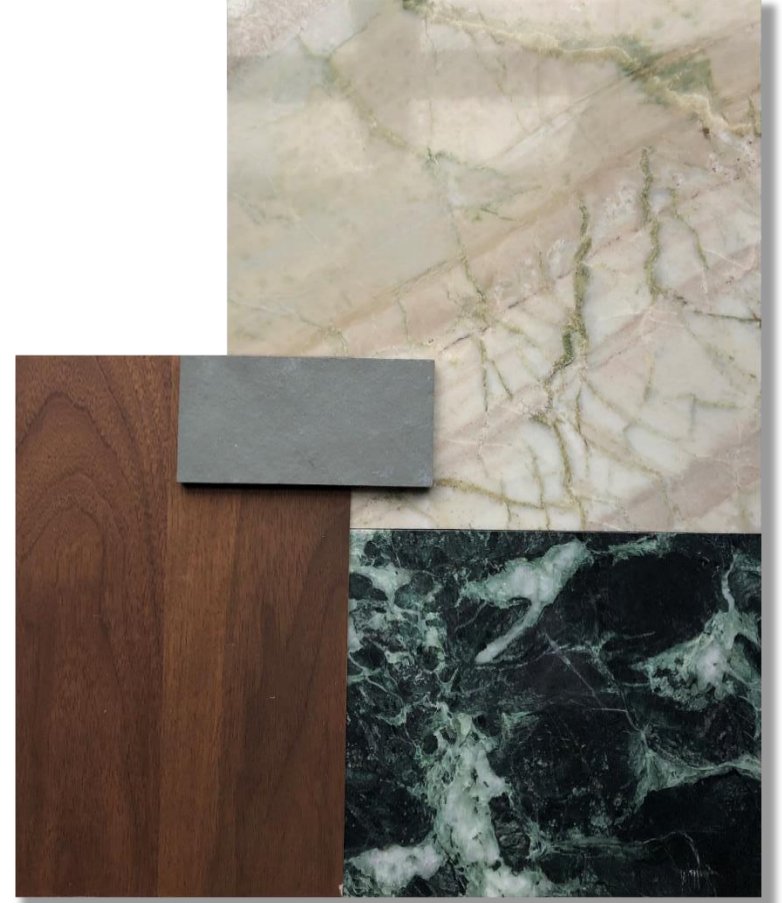

Toprak

MoodBoard - Orman

Doğaltaş

Ahşap

1.Doğal Taş
Verde Genova
Leather Finish

2.Doğal Taş
Corteccia Quartzite
Leather Finish

3. Doğal Ahşap
Doğal Amerikan Ceviz
Kaplama
Yağlı Doğal Yüzey

4. Parke
Ceviz Yağlı Meşe Parke
Mat Cilalı