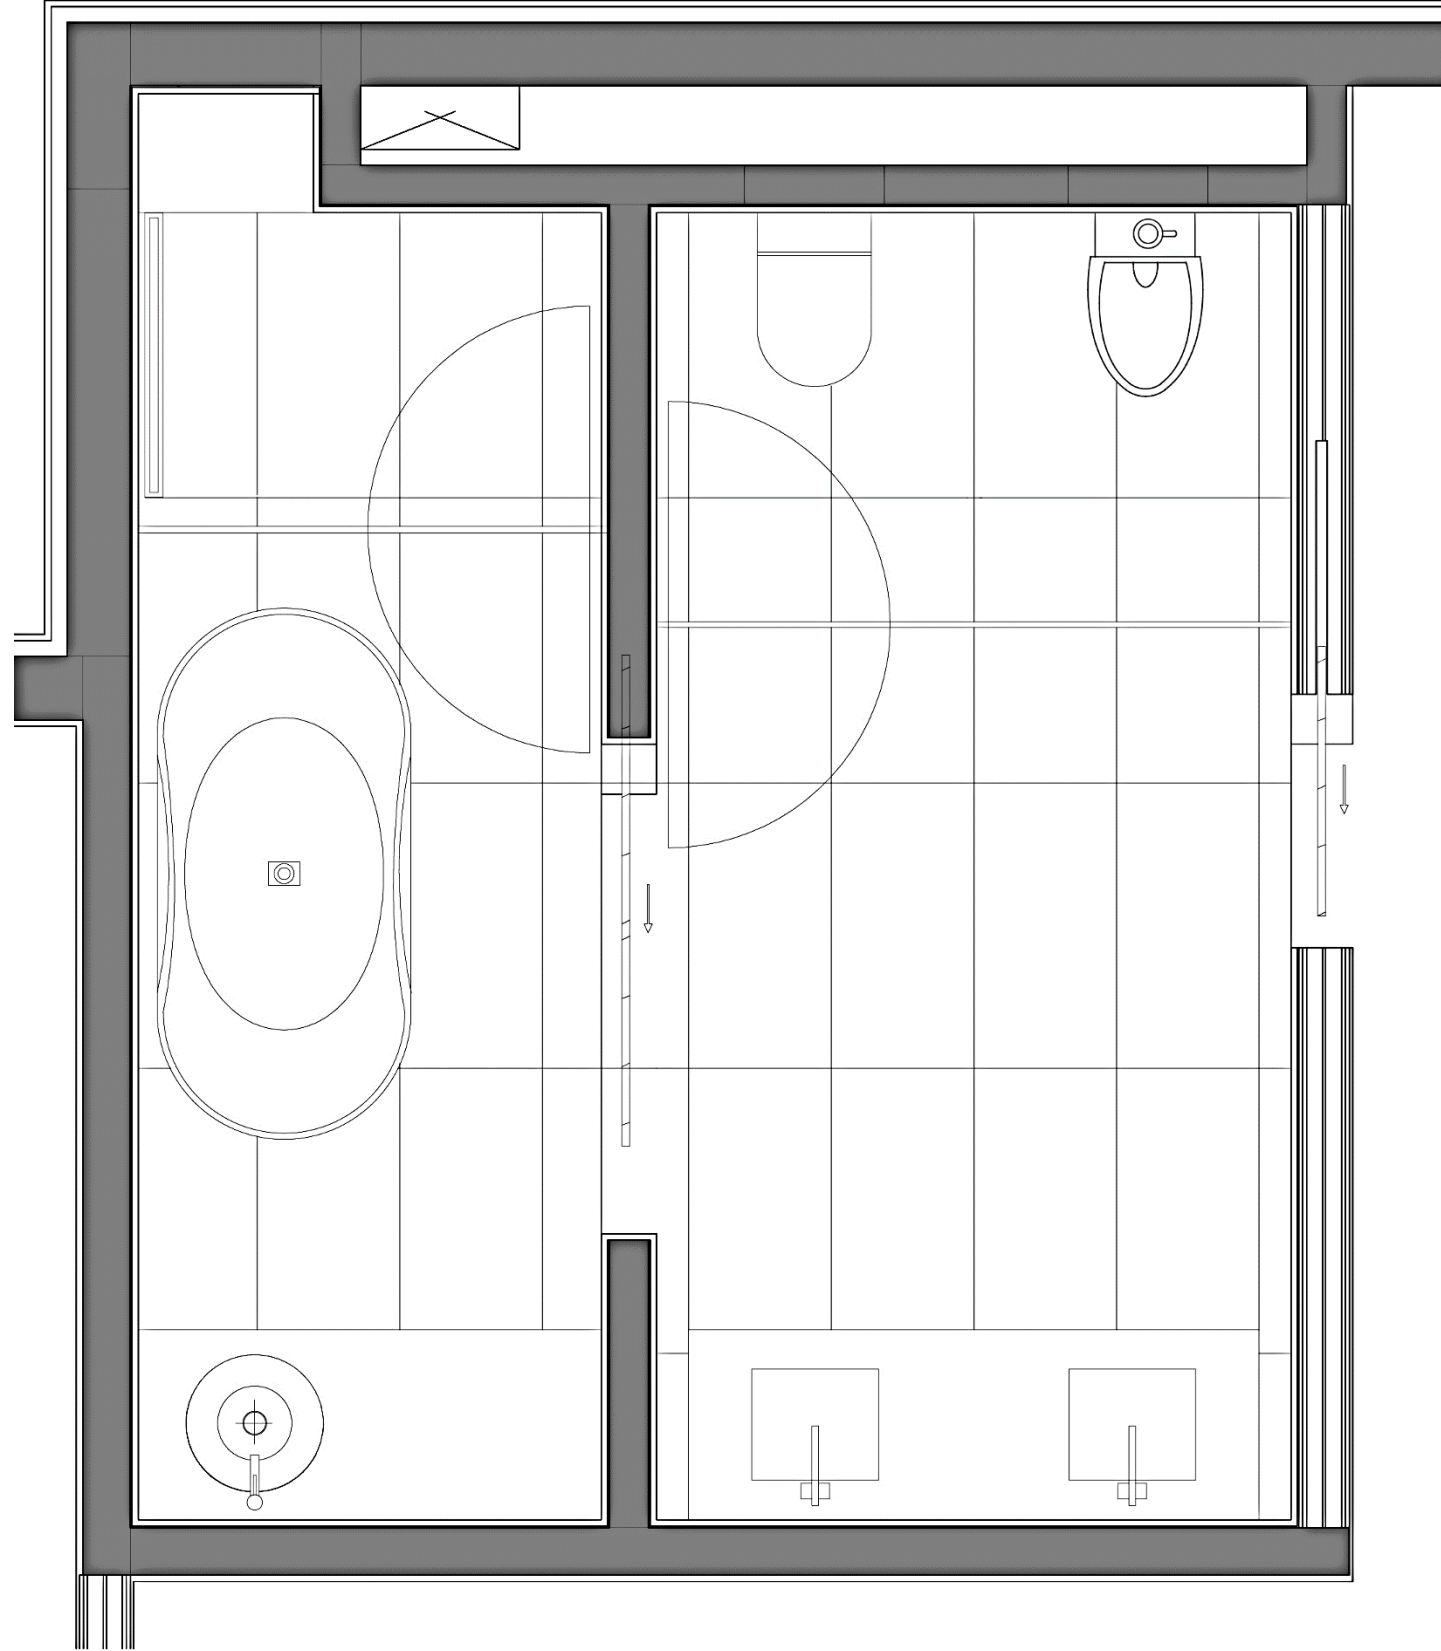

A BLOK / 3+1 VİLLA EV TİP 1

2. BODRUM KAT PLANI