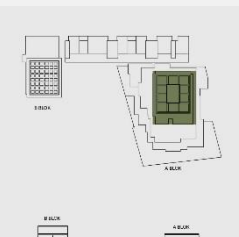

A BLOK 10.KAT PLANI

Kat Koridoru