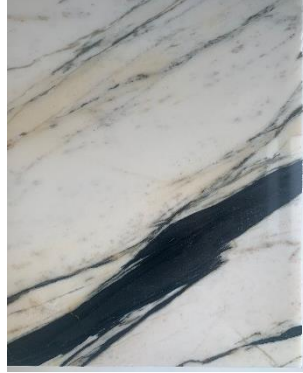

Tavan Boyası
Ral 9002 – İpek Mat

Tezgah & Dolap Kaplaması
Akrilik - RAL 9002
Lake Boyalı Kapak - RAL 9002

Satine Paslanmaz Armatür & Vitrifiye
Fırçalı Satine Paslanmaz
Naturel

Doğal Taş Döşeme & Duvar
Kaplama Doğaltaş: Calacatta
Corchia