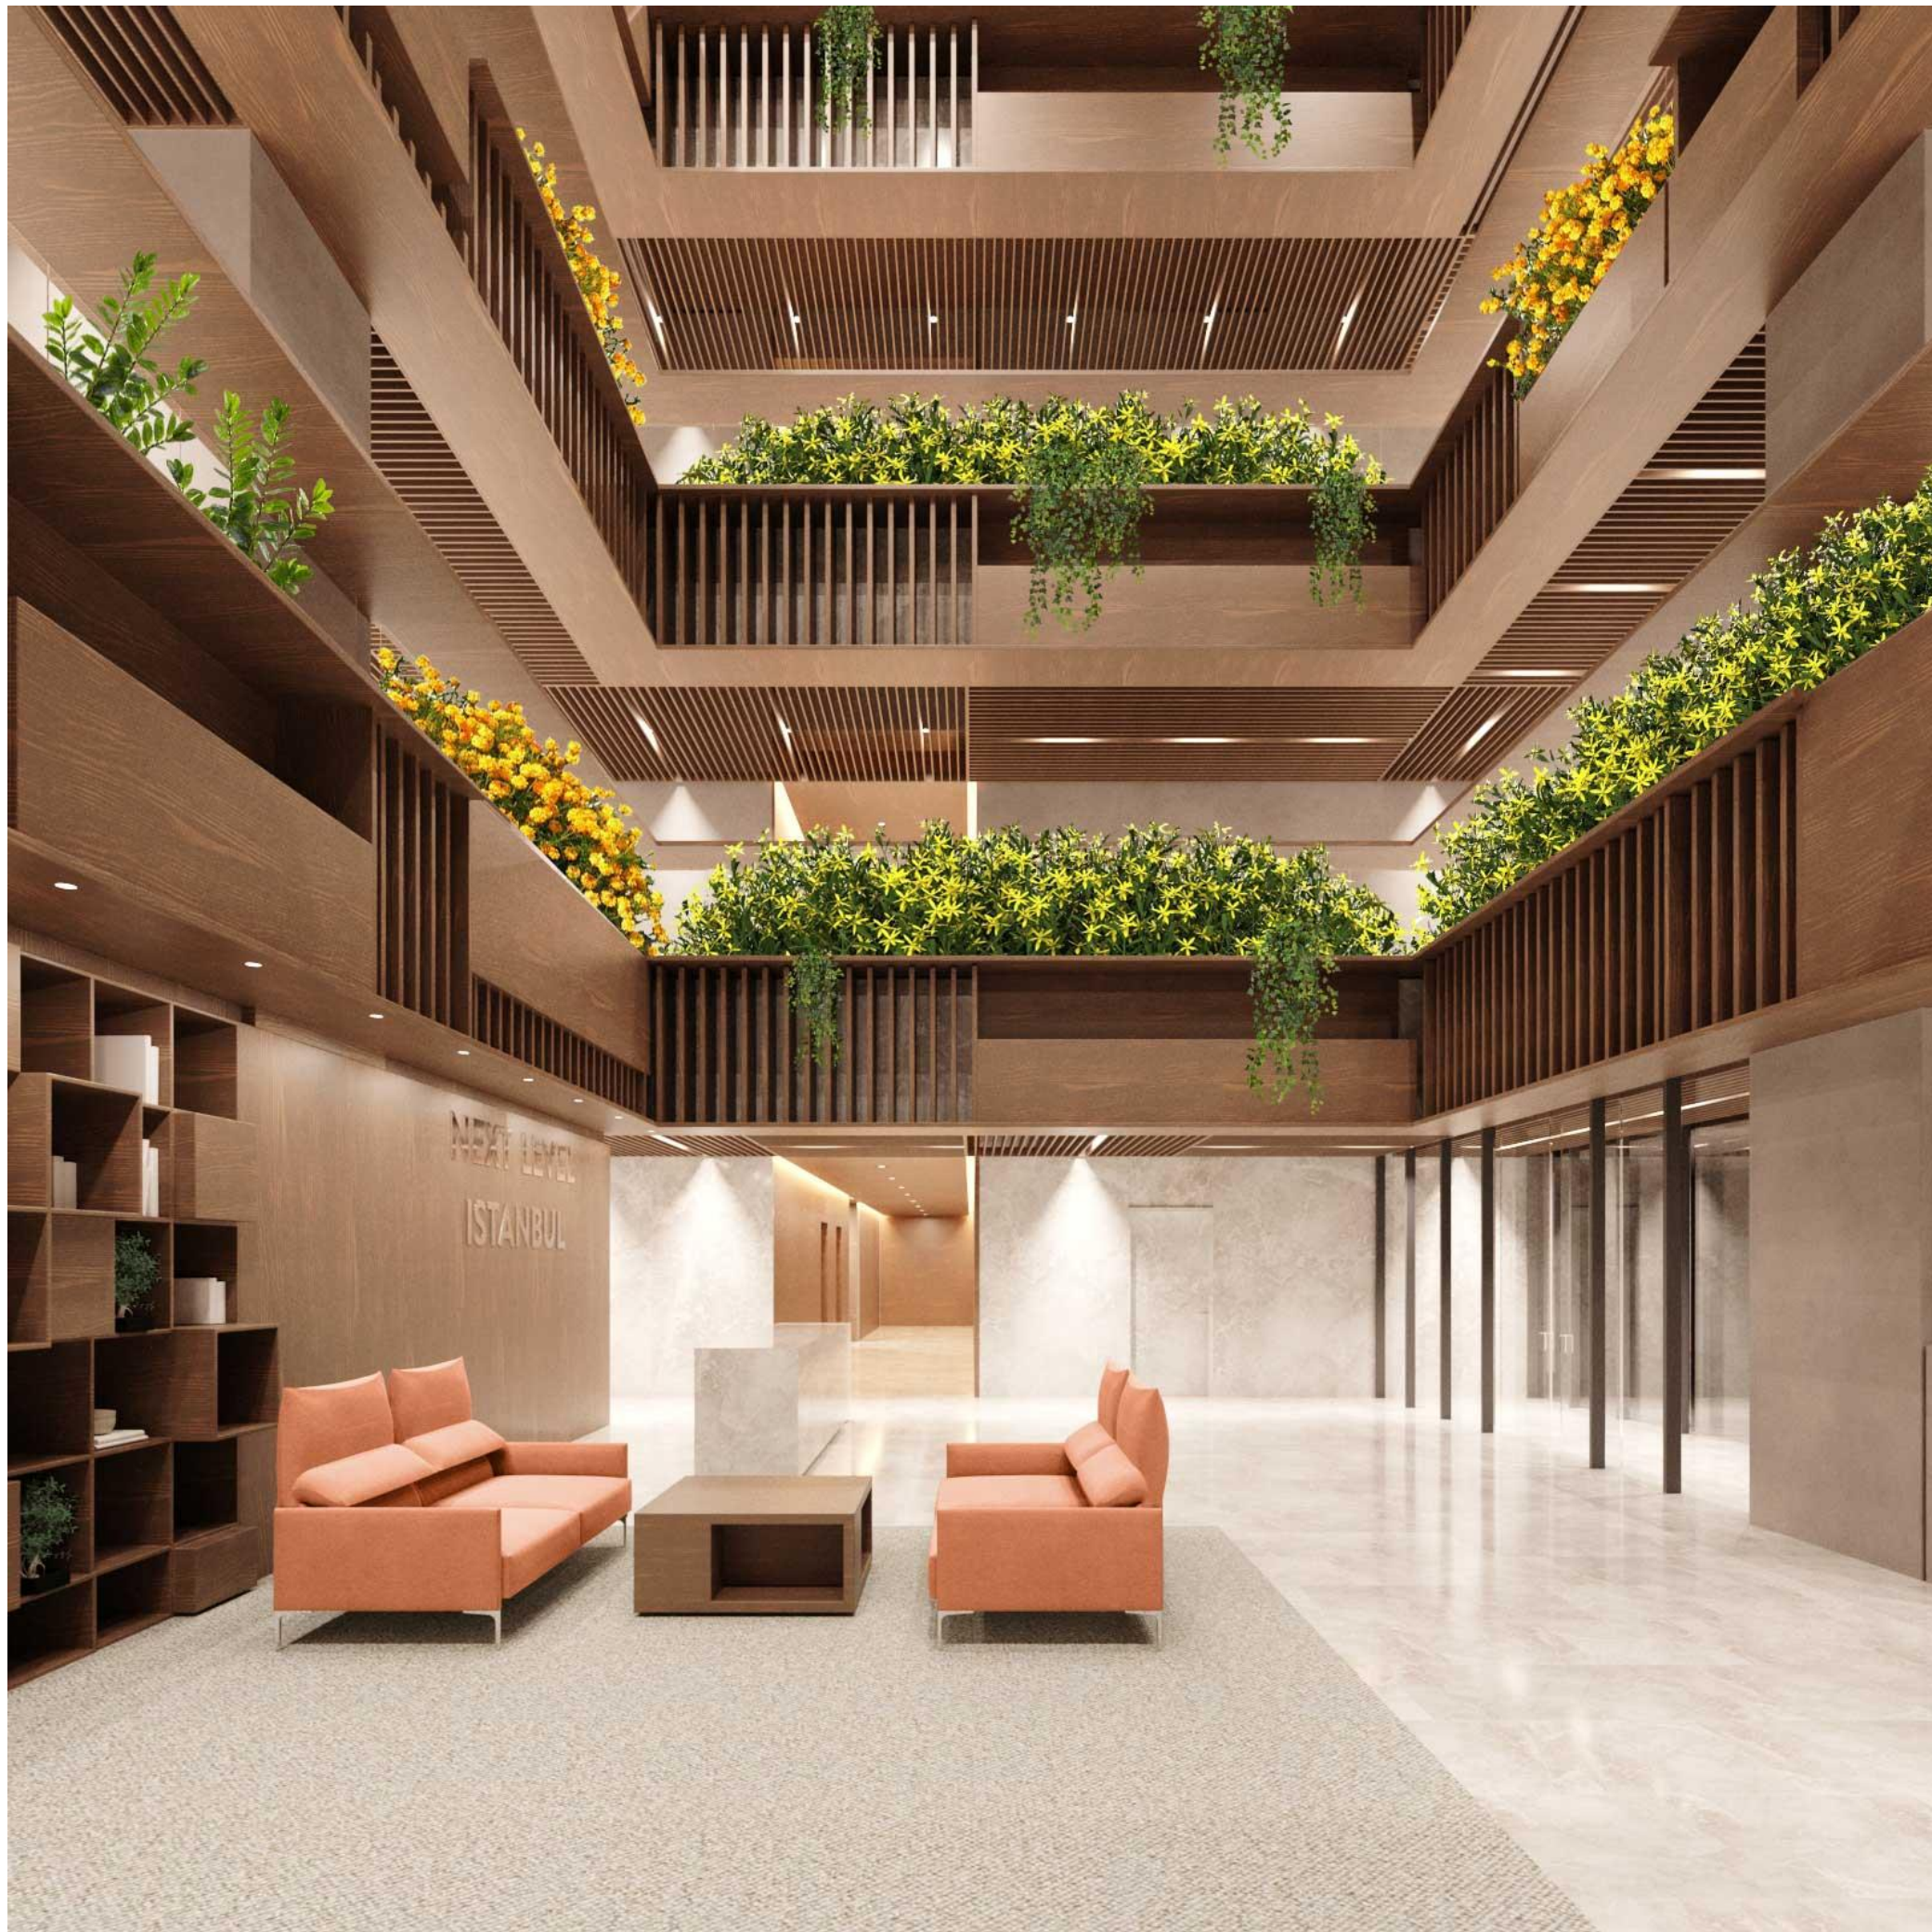

- GİRİŐ LOBİSİ
- KAT HOLÜ
- KONUT İÇ MİMARİ

A BLOK
GİRİŞ LOBİSİ
-1. BODRUM KAT PLANI

A BLOK

ZEMİN KAT PLANI

A Blok Atrium - Material Board

Duvar ve Tavan Kaplaması *WL-01 CL-01*
Amerikan Ceviz Kaplama
Orijin: Kuzey Amerika
Kaplama Kalınlığı: min 6mm