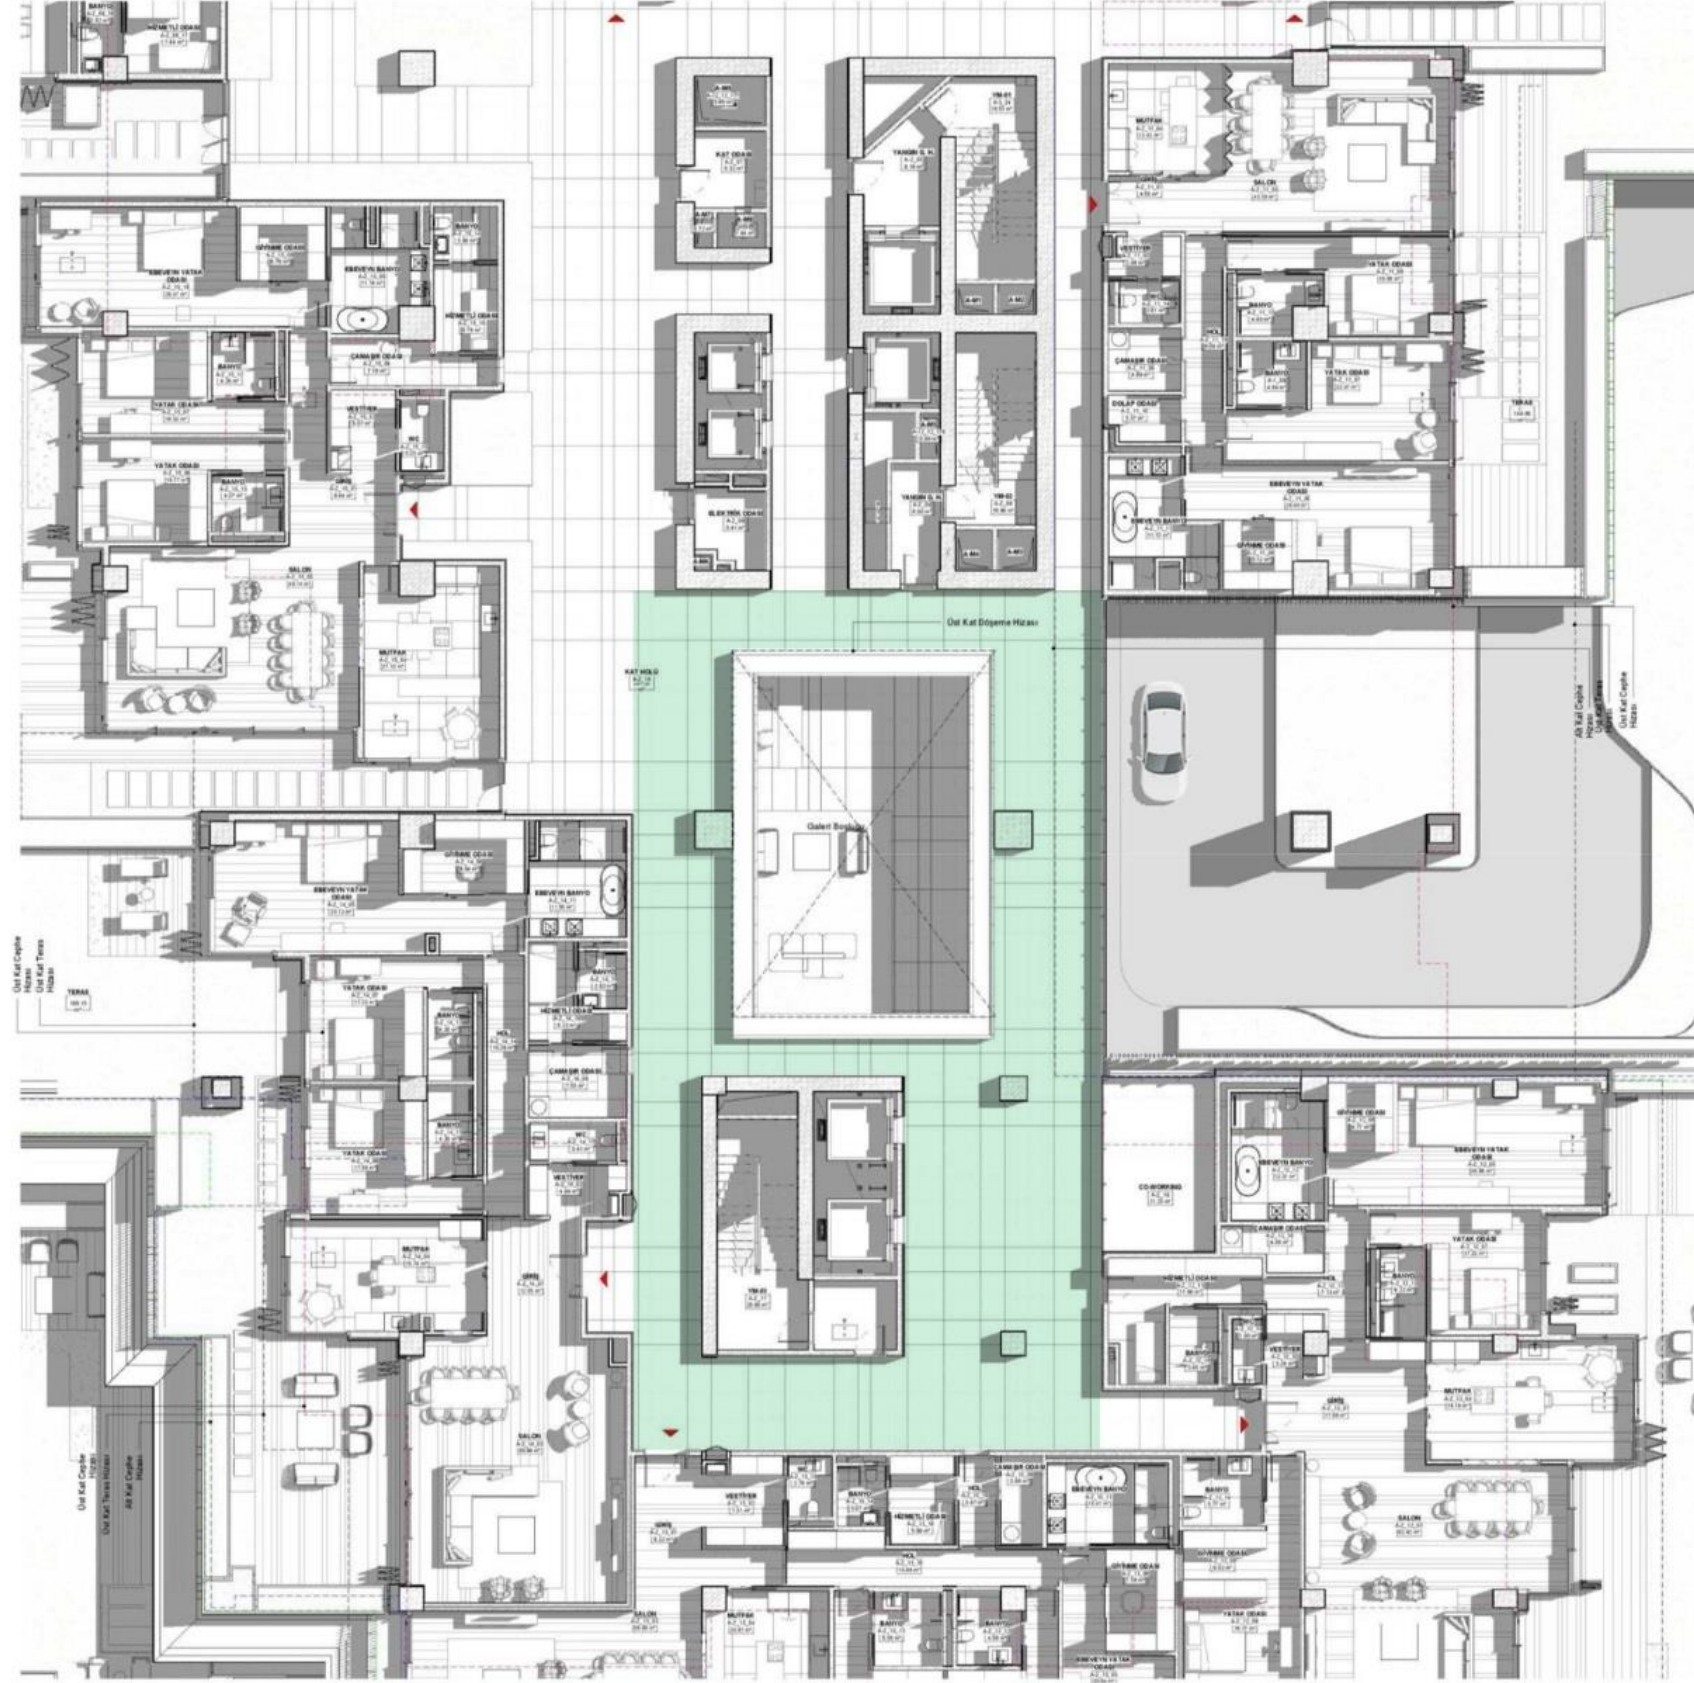

A BLOK

ZEMİN KAT PLANI