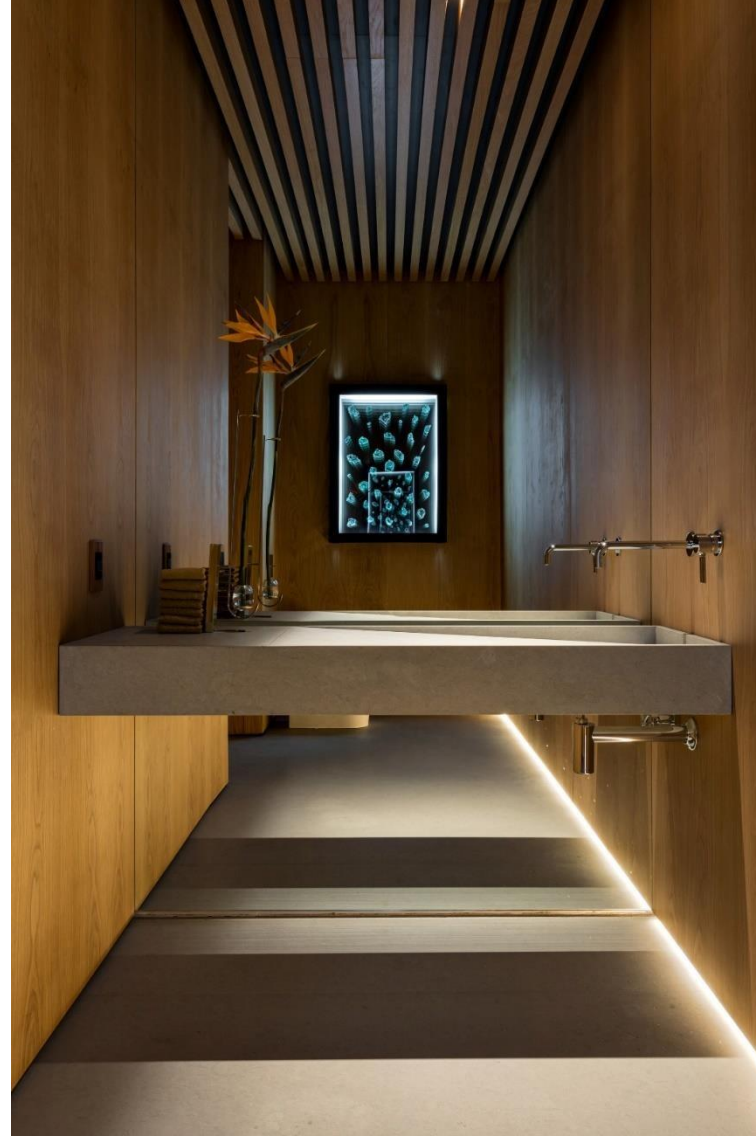

Satine Paslanmaz Armatür & Vitrikiye
Fırçalı Satine Paslanmaz
Bronz