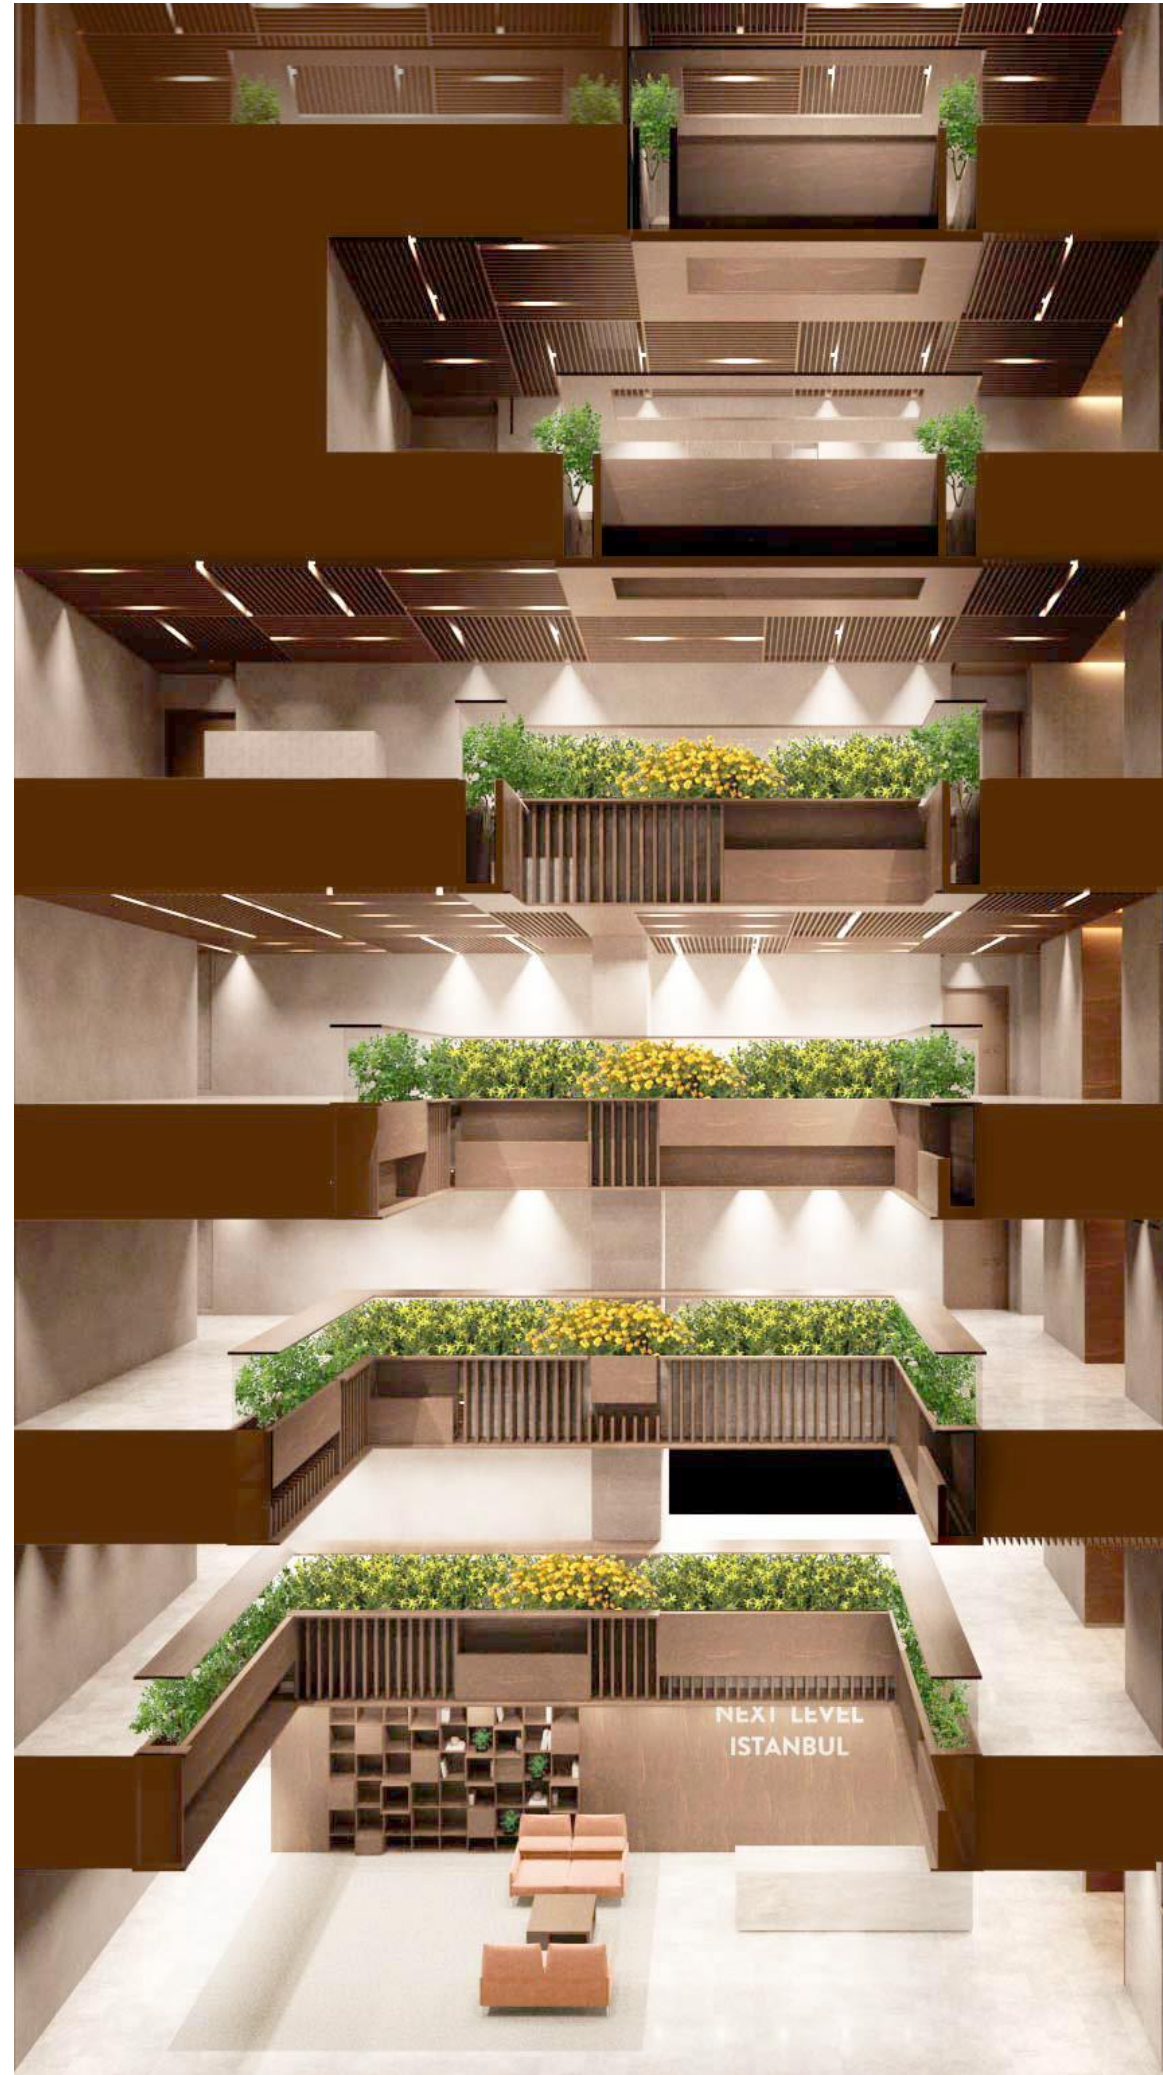

Atrium - Render & Materials