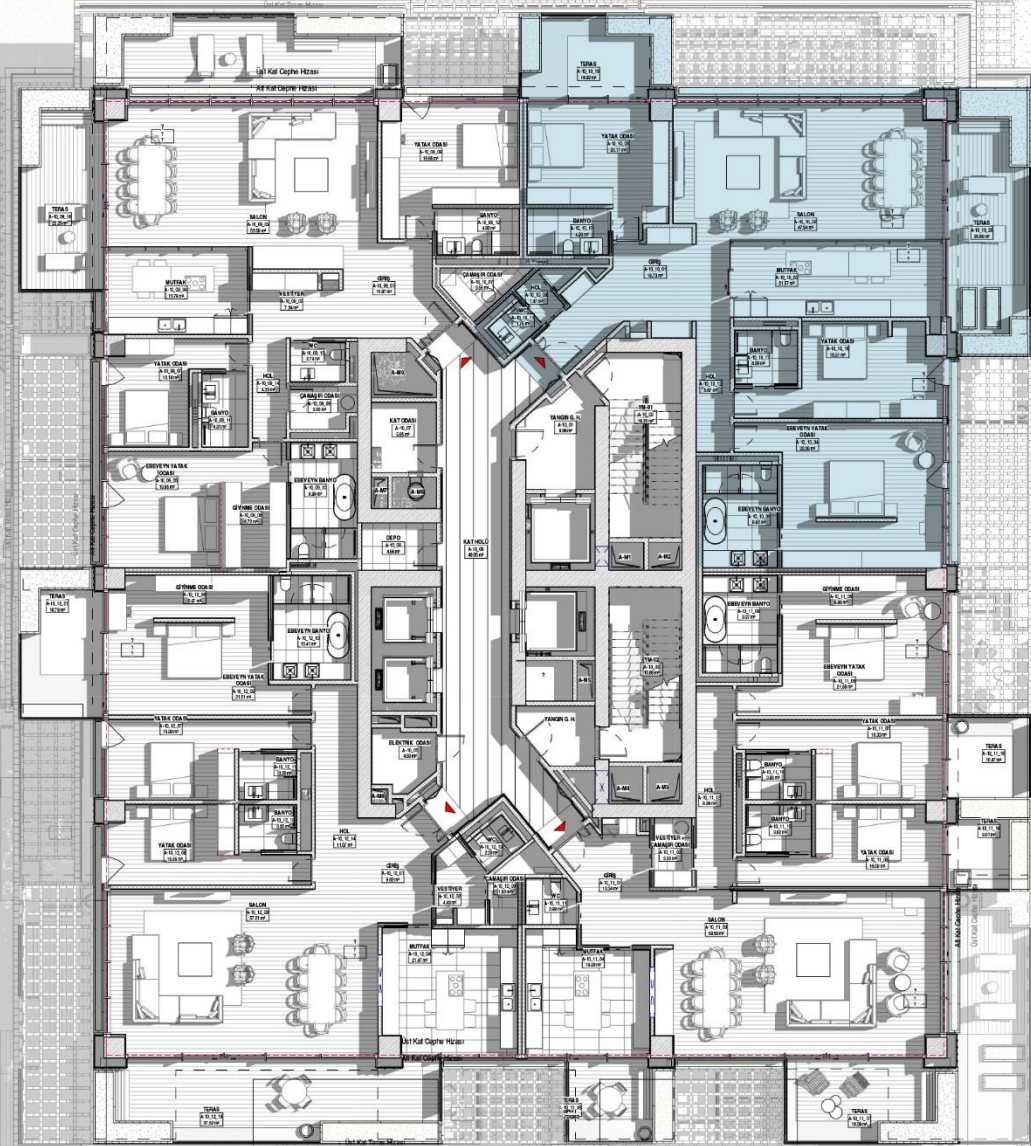

A BLOK / 3+1 MANZARA EV
8-13. KAT PLANI

10. KAT