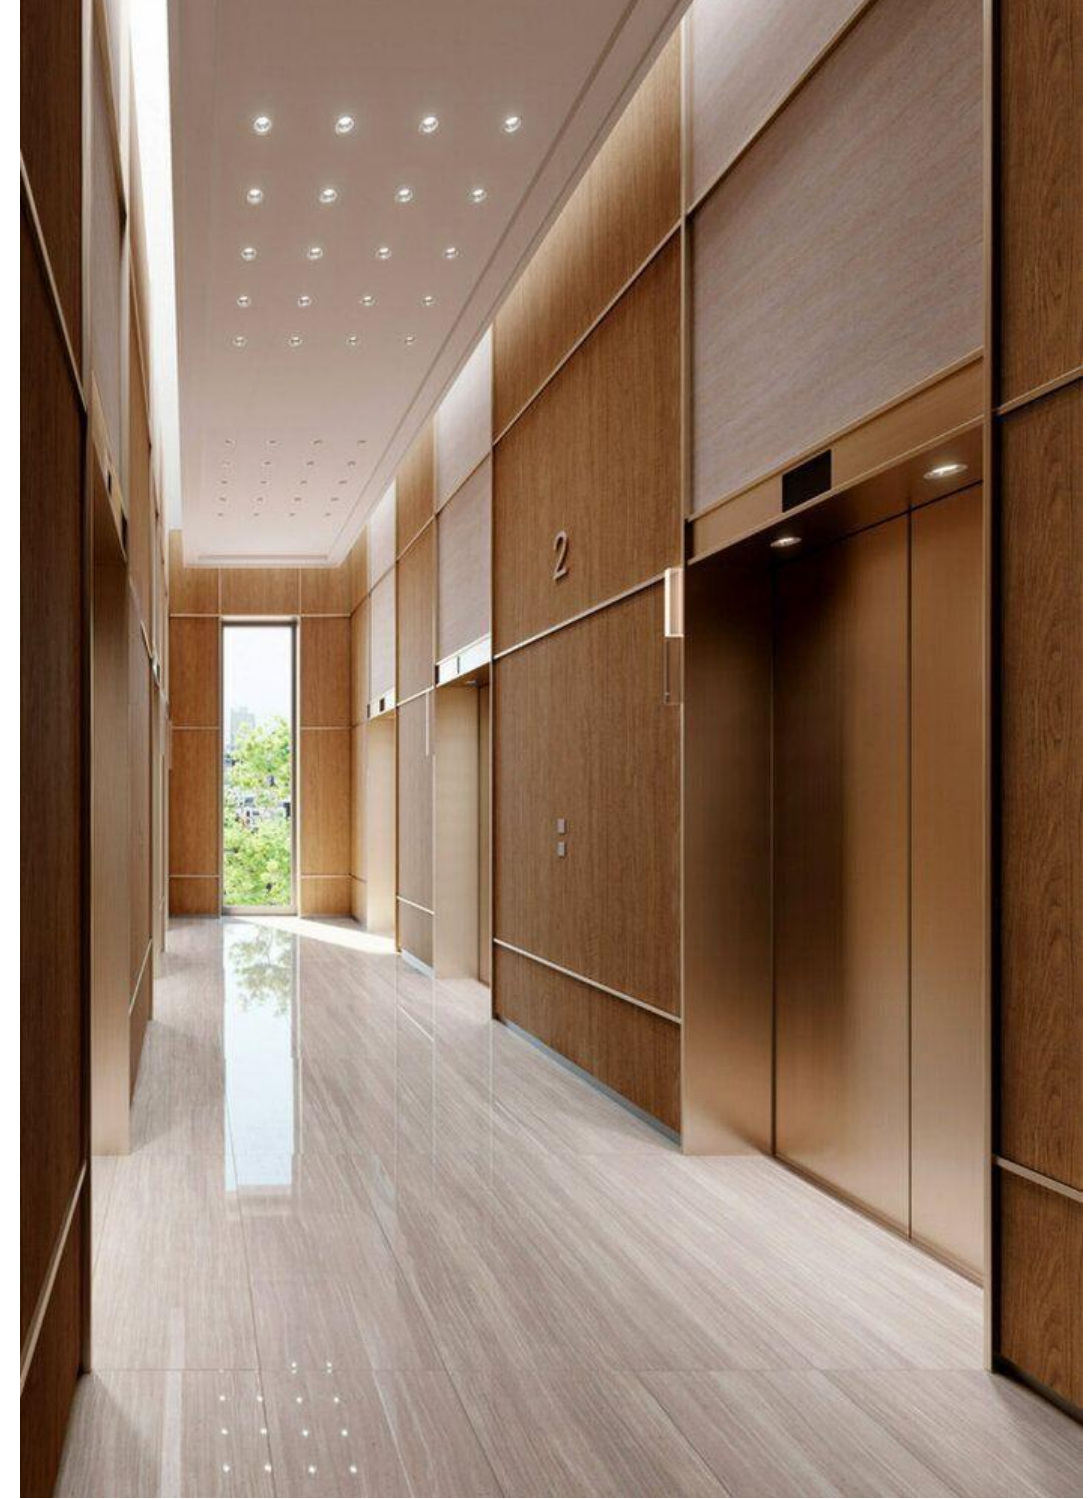

Kat Holleri - Mood Board

Duvar ve Tavan Kaplaması
Amerikan Ceviz Kaplama
Orijin: Kuzey Amerika
Kaplama Kalınlık: min 6mm

Asansör Söveleri & Duvar Lamel Kaplaması
Bronz Fırçalı Satine Paslanmaz

Doğaltaş Döşeme Kaplaması
Doğaltaş: Coastal Grey
Leather Finish

Duvar & Tavan Boyası
Ral 9002 – İpek Mat
Su Bazlı Boya