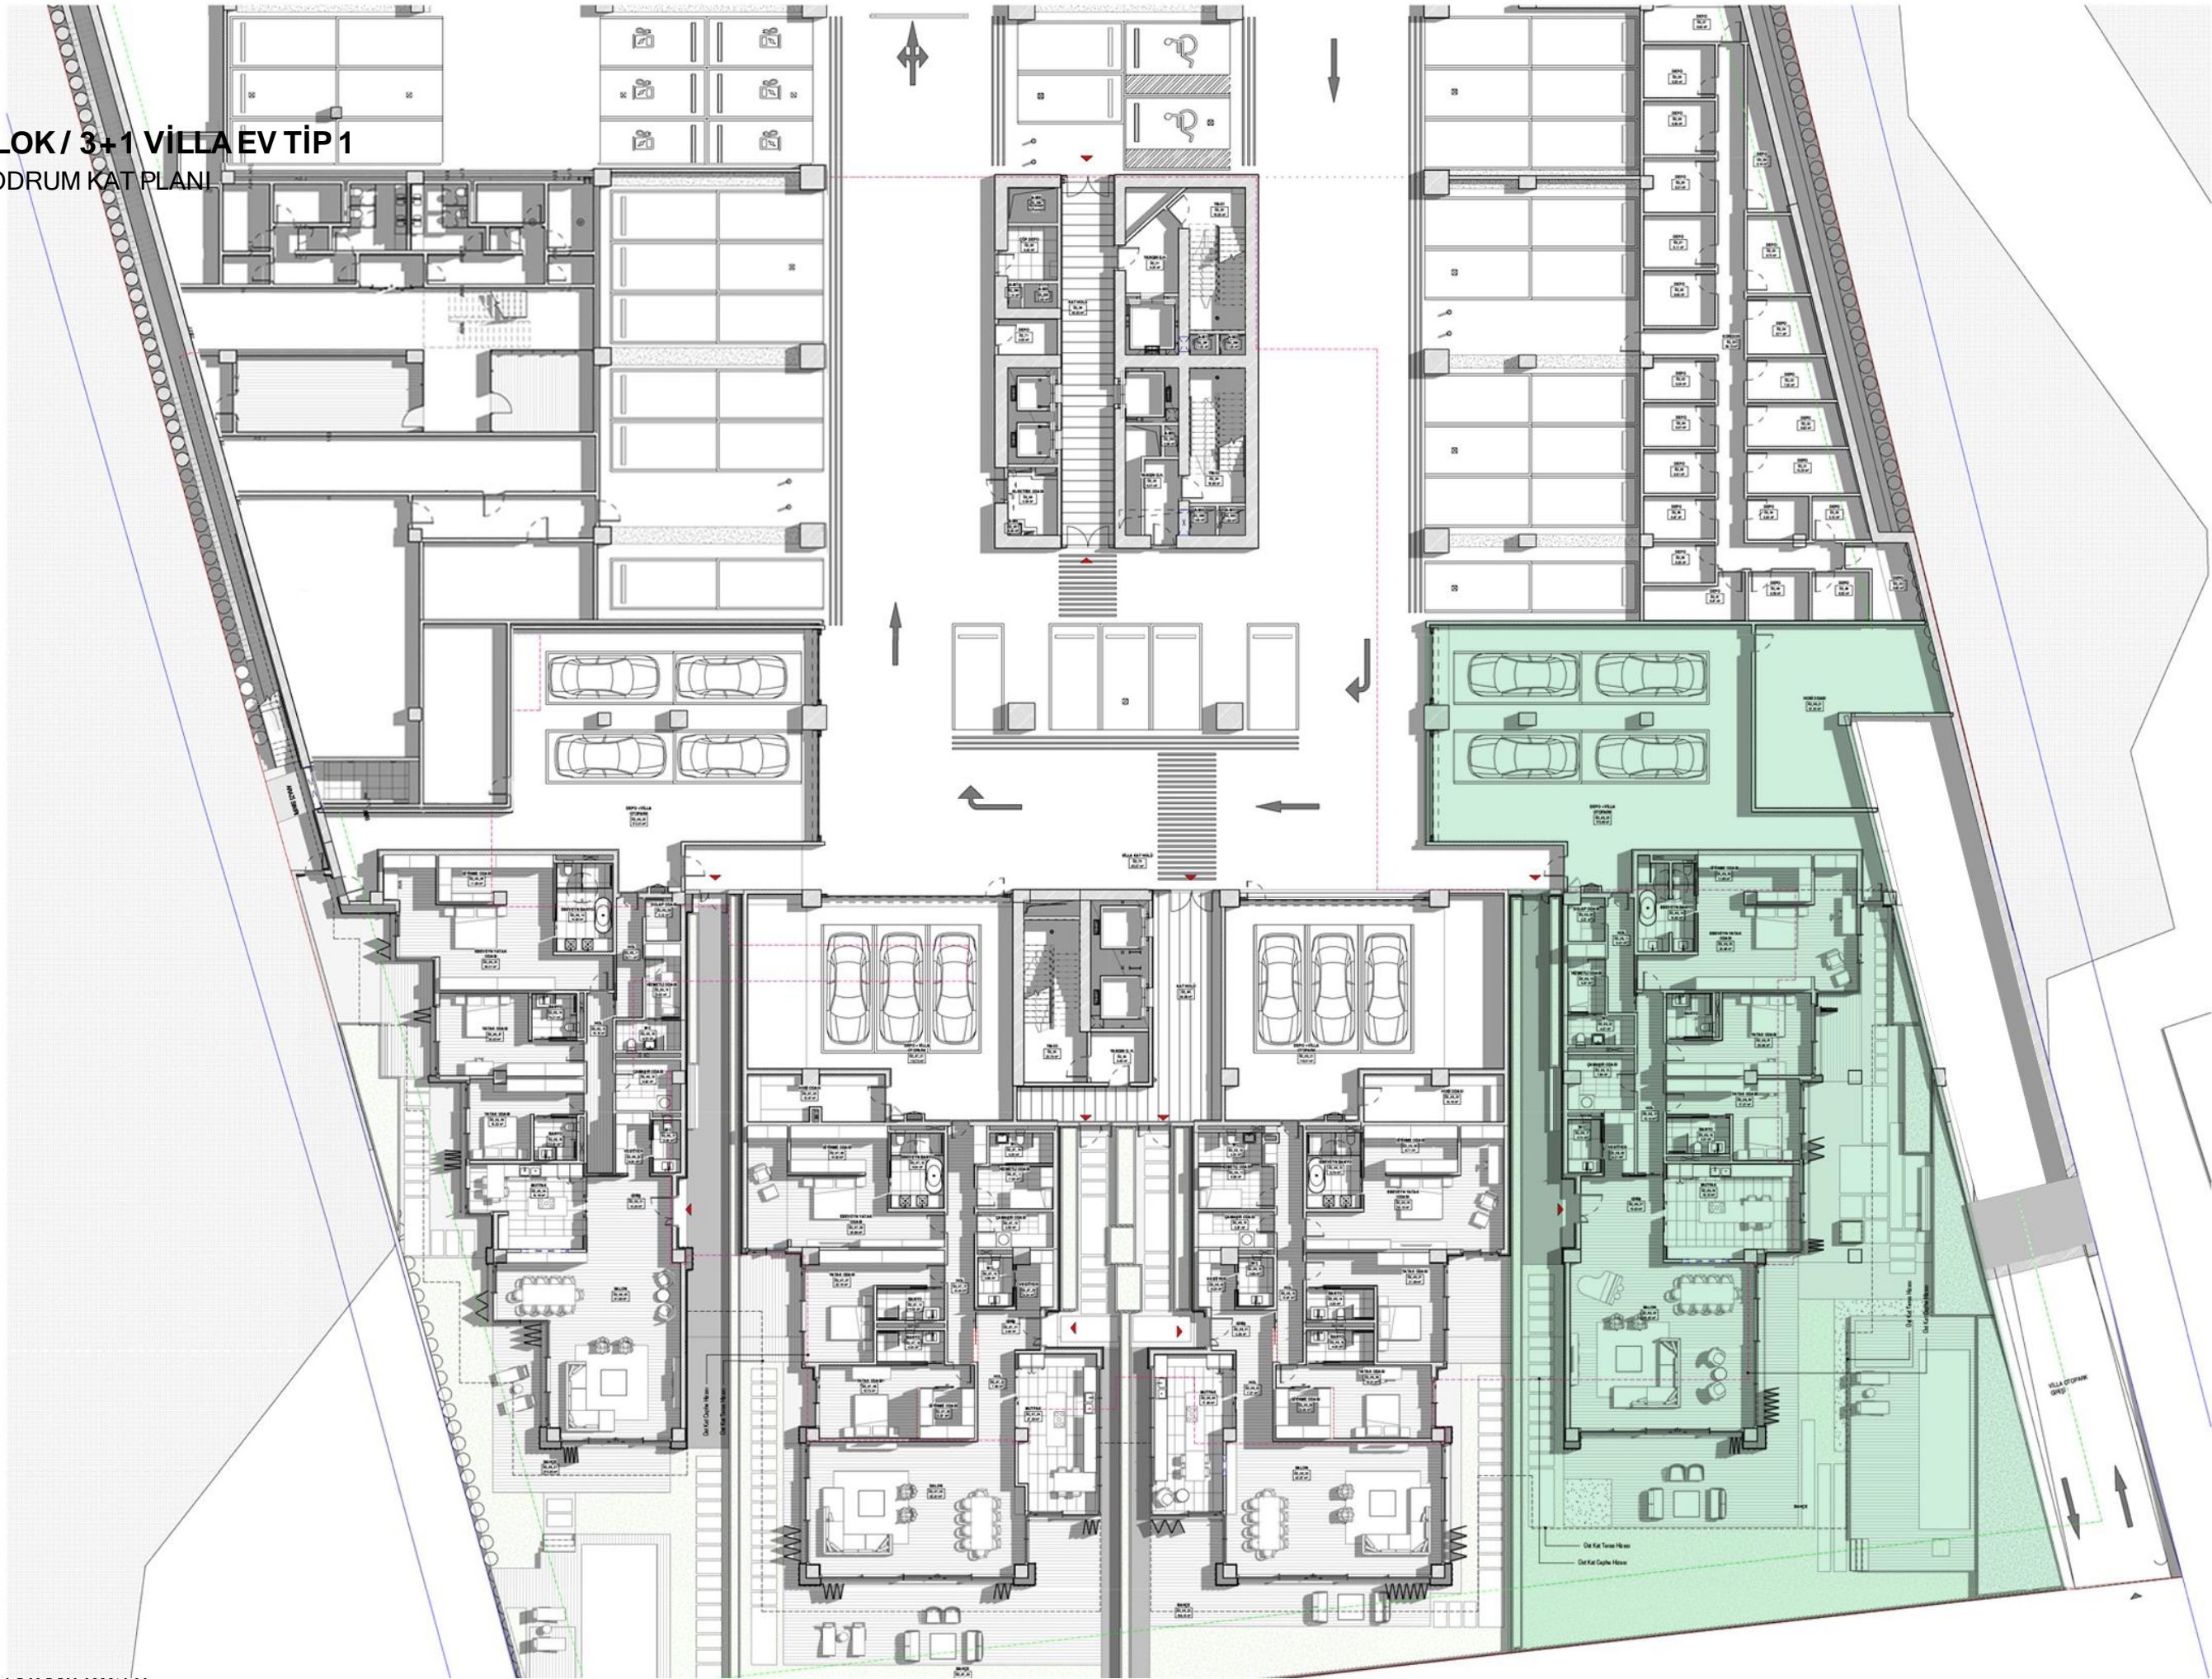

A BLOK / 3+1 VİLLA EV TİP 1
2. BODRUM KAT PLANI