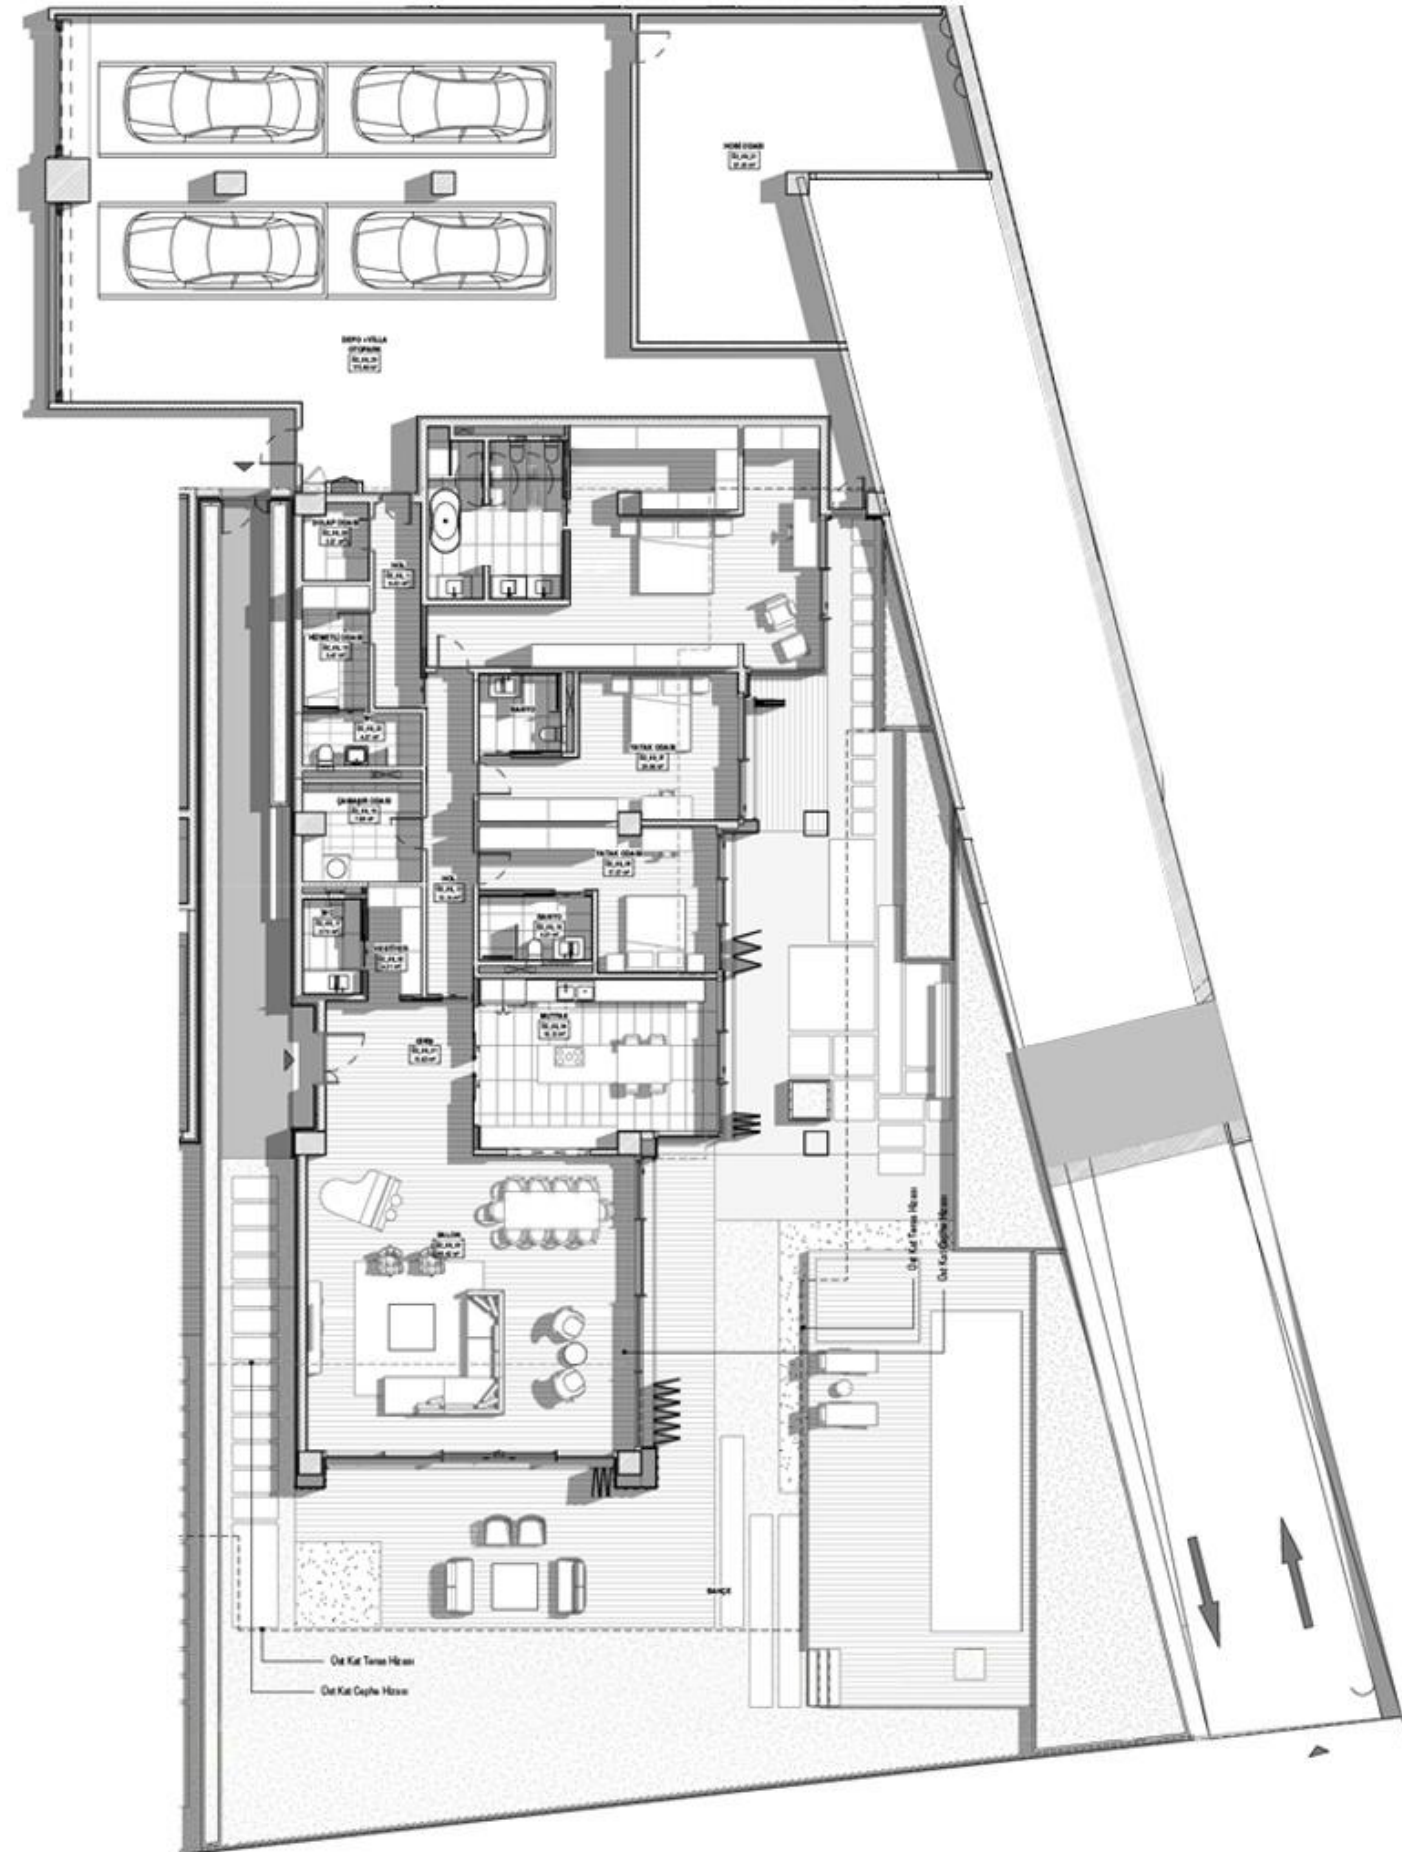

A BLOK / 3+1 VİLLA EV TİP 1
2. BODRUM KAT PLANI