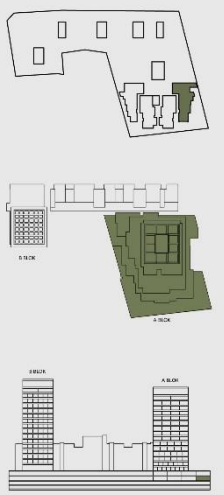

A Blok Villa Evler - Interior Render