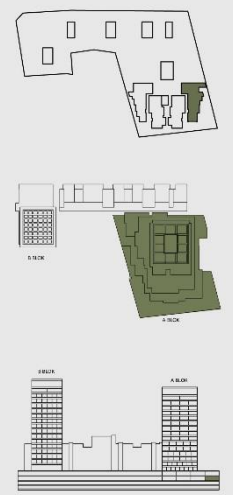

A Blok Villa Evler - Interior Render