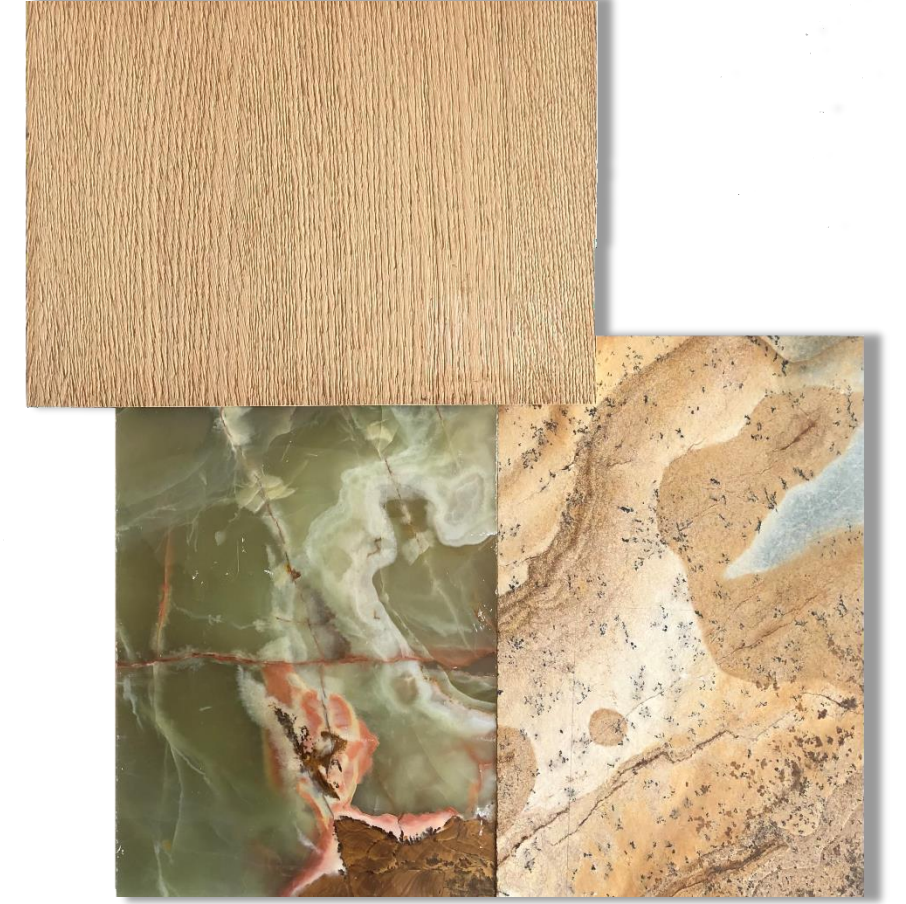

Mood Board - Güneş

Doğaltaş

Ahşap