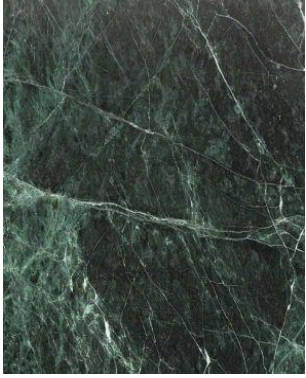

Satine Paslanmaz Armatür & Vitrikiye
Fırçalı Satine Paslanmaz
Bronz

Doğal Taş Tezgah Kaplaması
Doğaltaş: Verde Genova
Leather Finish
Firma: Stoneline, MKY Mermer