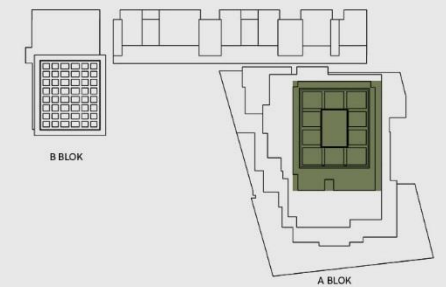

MANZARA EVLER