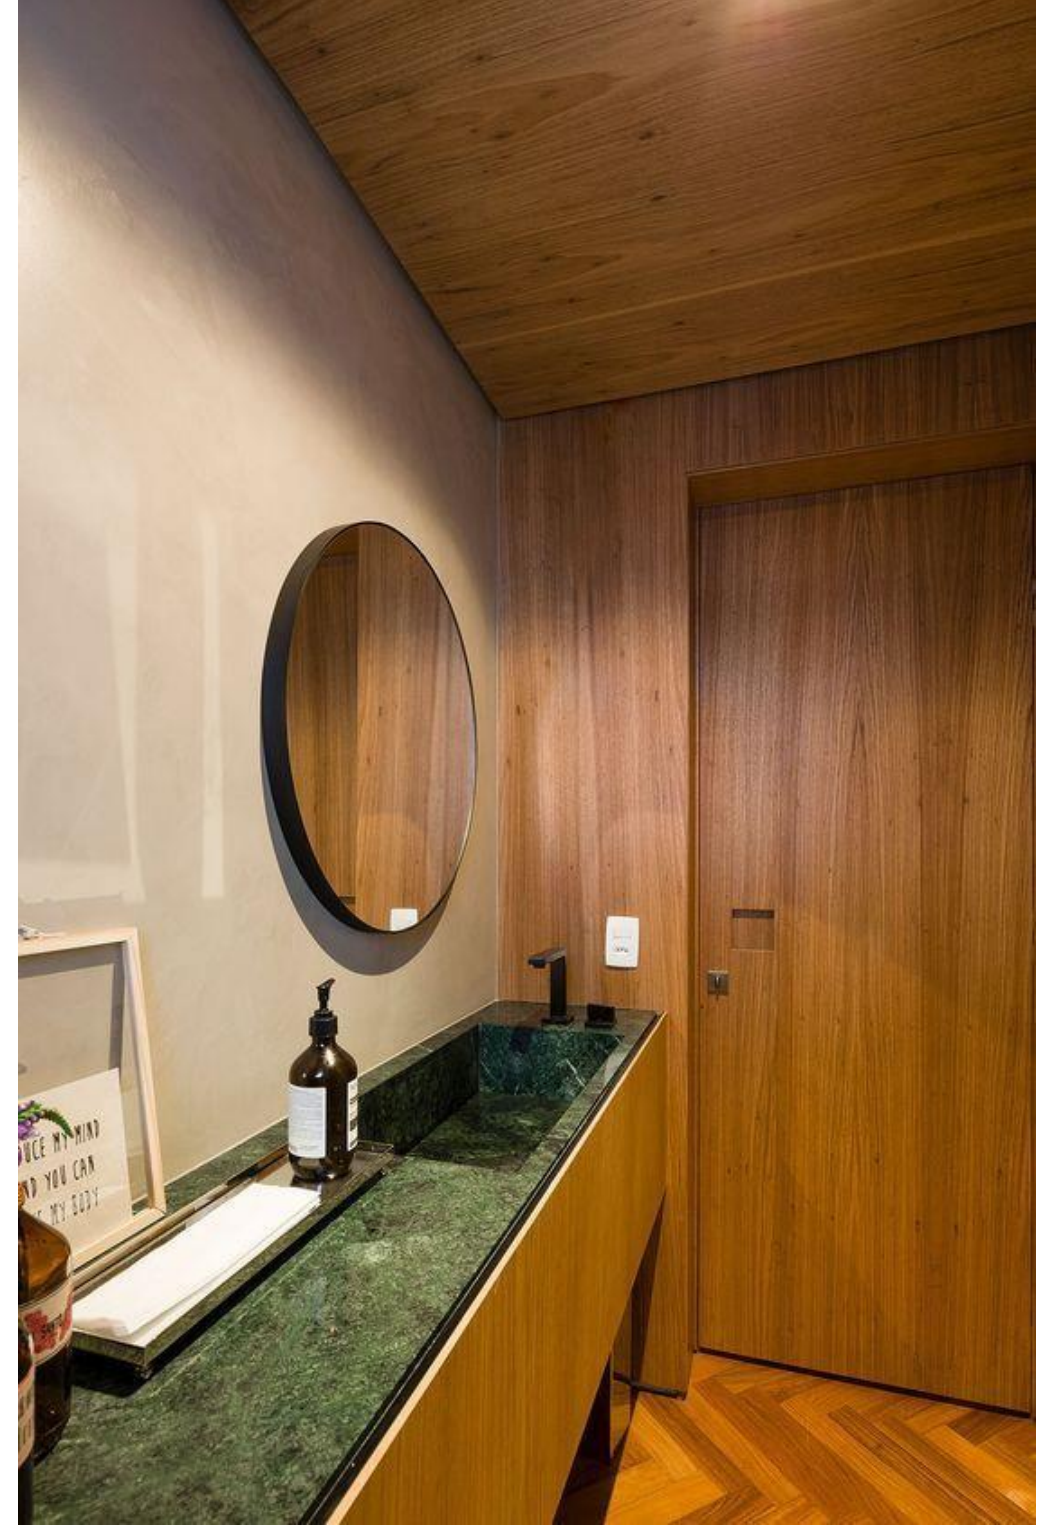

Islak Hacimler - Mood Board

Satine Paslanmaz Armatür & Vitrikiye
Fırçalı Satine Paslanmaz
Bronz