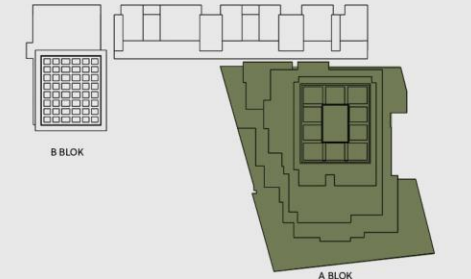

A BLOK / VİLLA EVLER