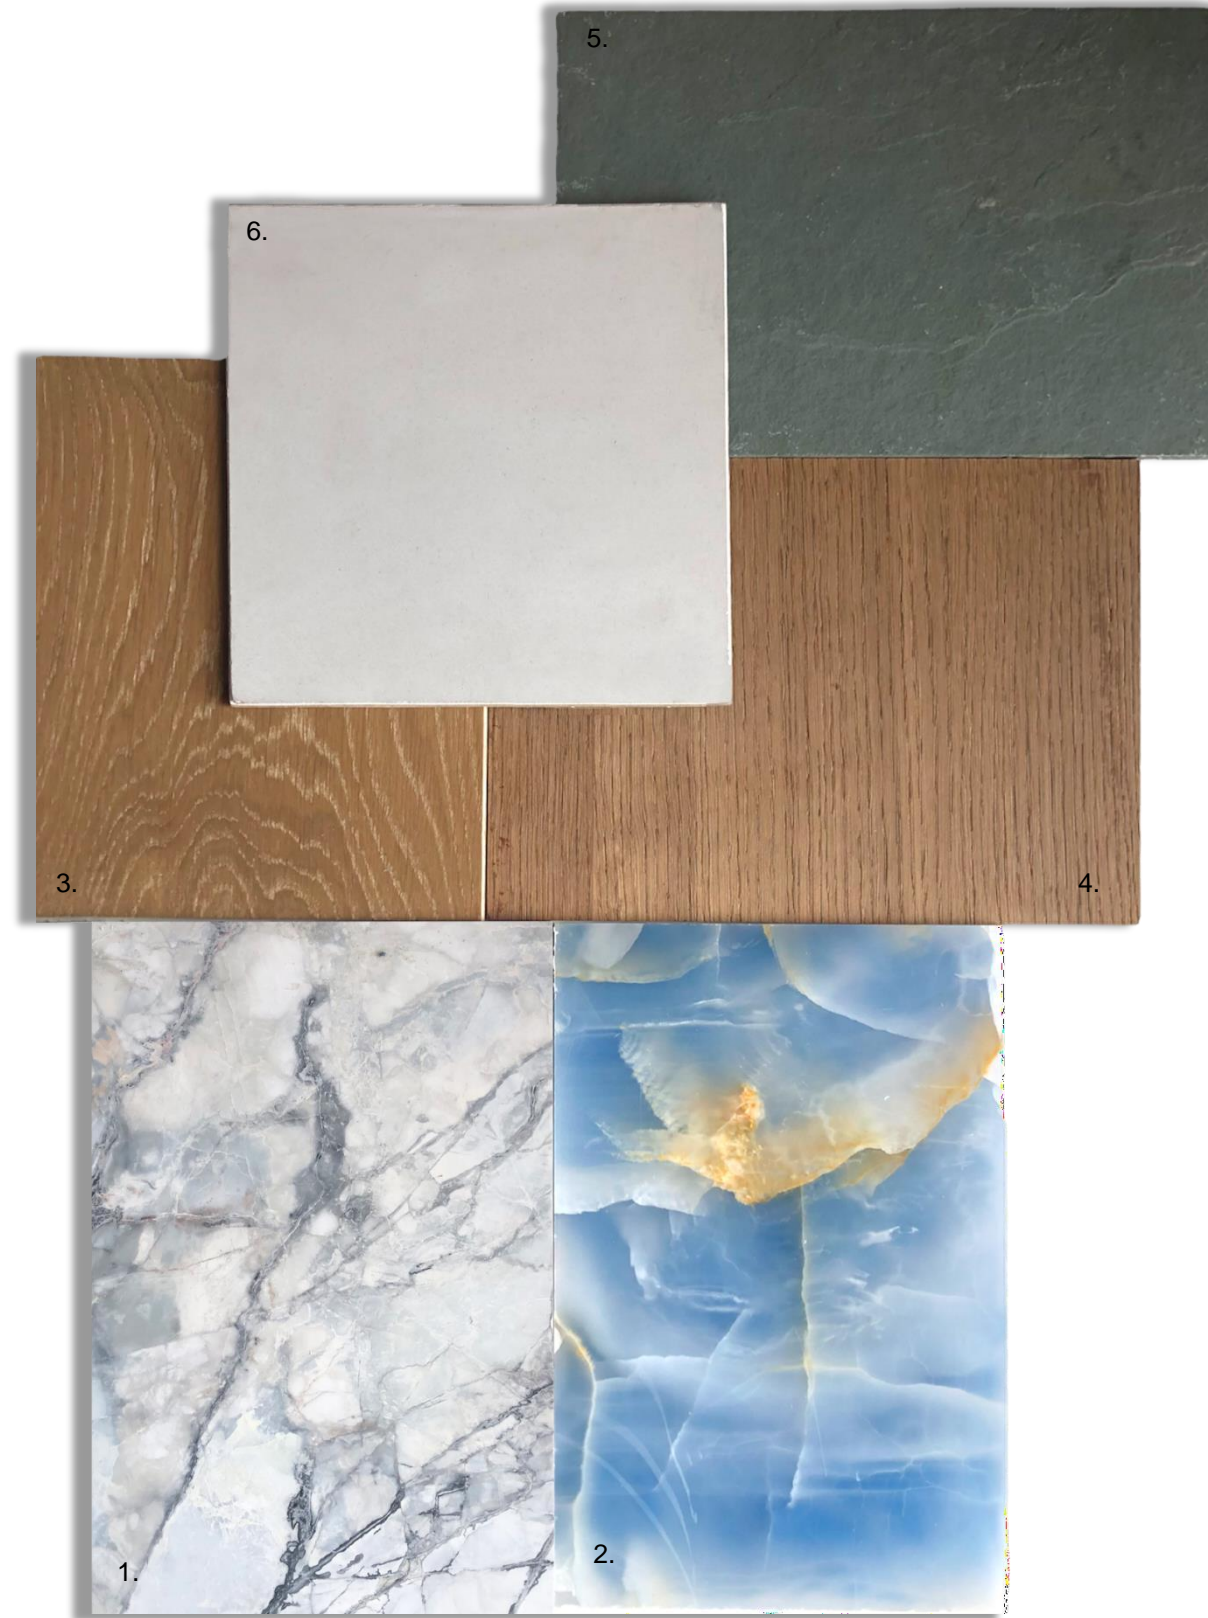

1.Doğal Taş
Bluette
Leather Finish

2.Doğal Taş
Mavi Onyx
Cilalı Yüzey

3. Parke
Naturel Meşe Parke
Mat Cilalı

4.Doğal Ahşap
Fırçalı Meşe Kaplama
Yağlı Doğal Yüzey

5. Doğal Taş
Bodrum Kayrak, Montauk
Blue
Doğal Katmanlı yüzey

6.Su Bazlı Boya – Dekoratif
Sıva
Ral 7038
Smooth - Texture Yüzey