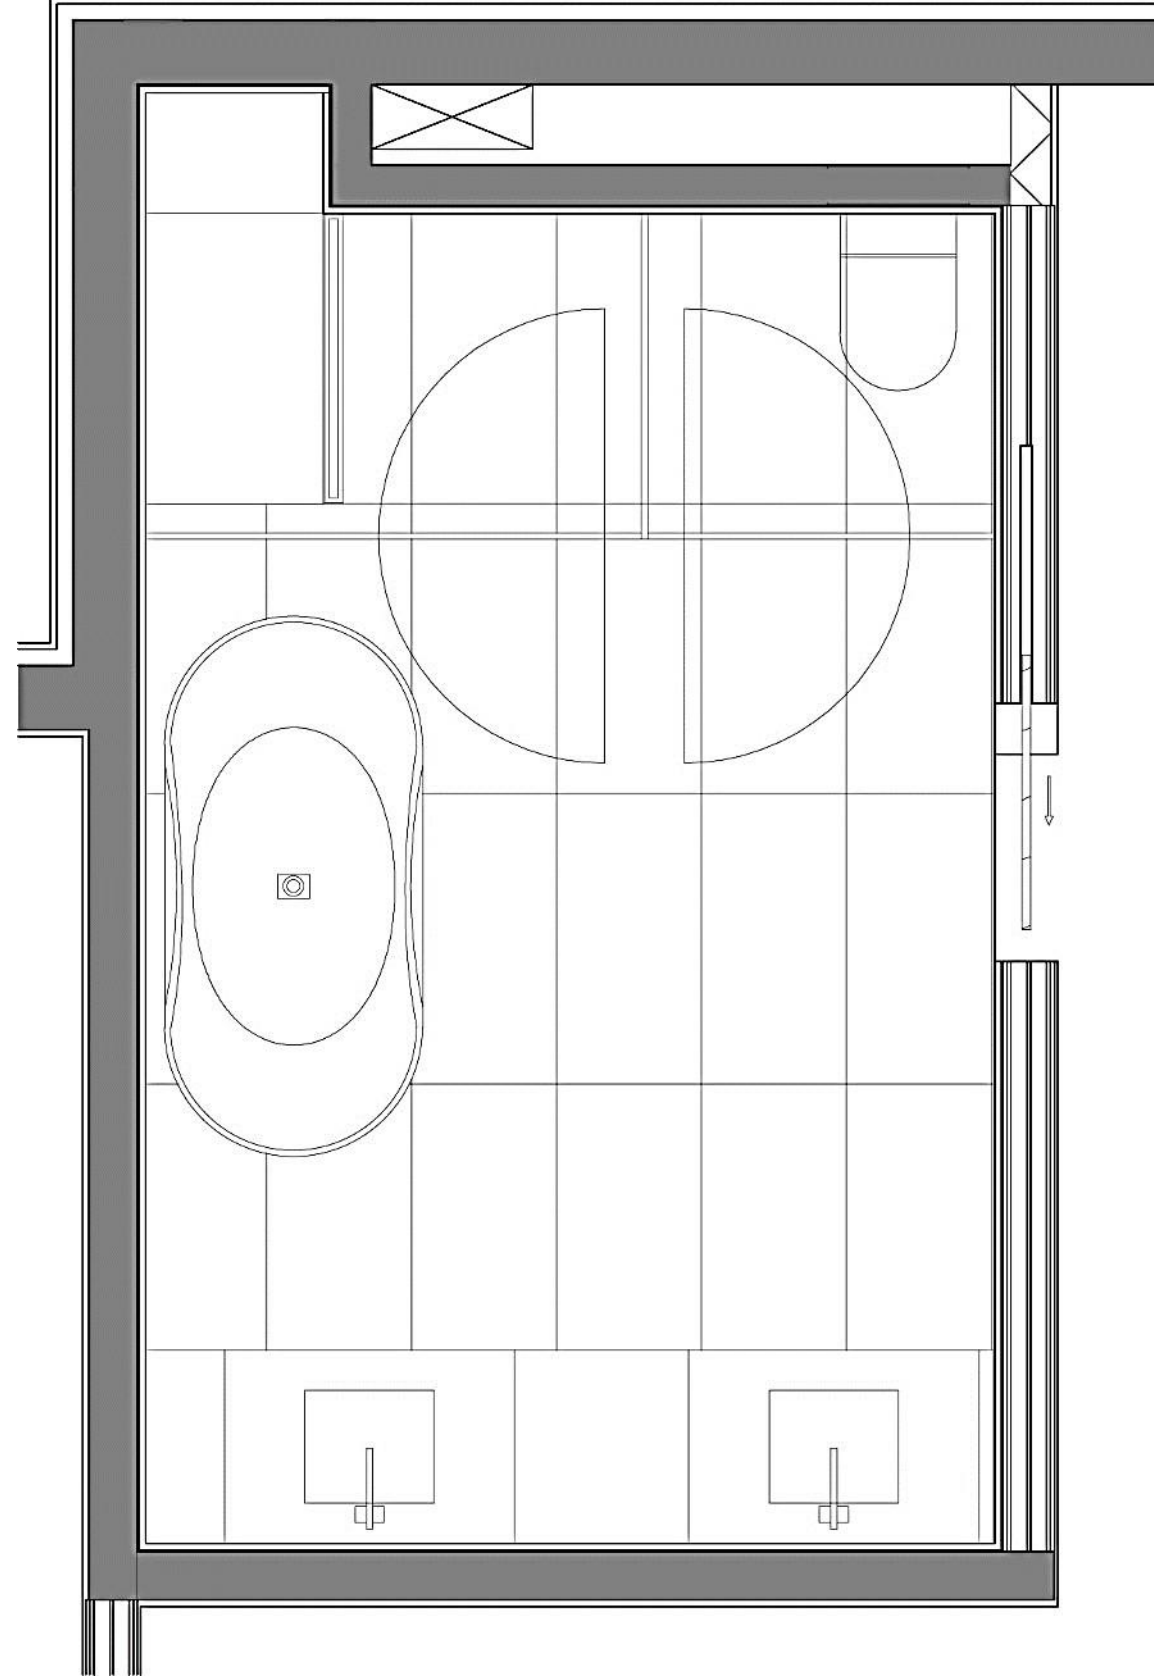

A BLOK / 3+1 VİLLA EV TİP 1
2. BODRUM KAT PLANI