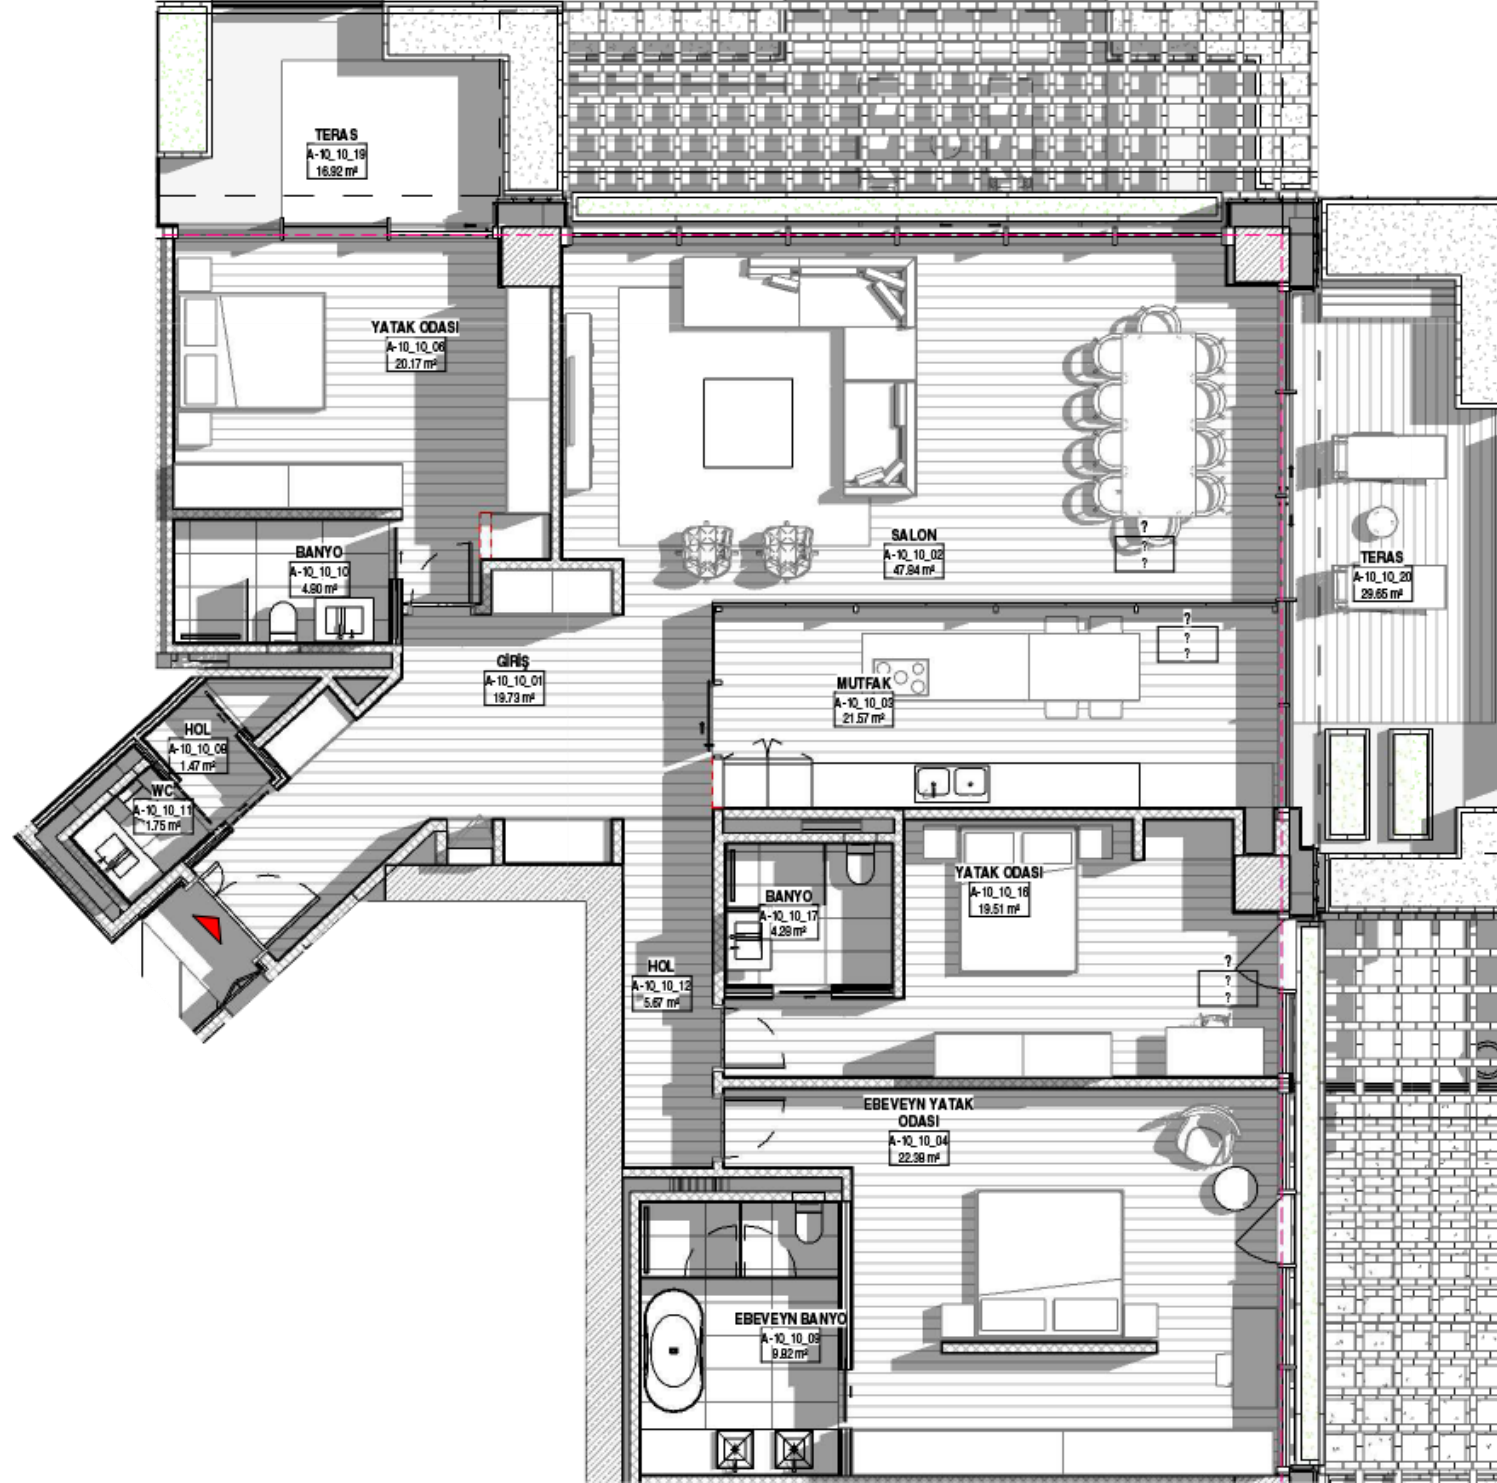

6.Su Bazlı Boya – Dekoratif
Sıva
Ral 7038
Smooth - Texture Yüzey

A BLOK / 3+1 MANZARA EV
8-13. KAT PLANI

10. KAT

A BLOK / 3+1 MANZARA EV

8-13. KAT PLANI

A BLOK / MANZARA EVLER / TİP 1 / 11. KAT / 3 +1

1-GİRİŞ	19.79 m ²
2-SALON	47.43 m ²
3-MUTFAK	15.60 m ²
4-EBEVEYN YATAK ODASI	22.37 m ²
5-GİYİNME ODASI	9.38 m ²
6-YATAK ODASI 1	20.16 m ²
7-ÇAMAŞIR ODASI	3.56 m ²
8-HOL	1.47 m ²
9-EBEVEYN BANYO	9.76 m ²
10-BANYO	4.80 m ²
11-WC	1.72 m ²
12-HOL	5.66 m ²
13-ÇALIŞMA ALANI	5.82 m ²
14-YEMEK ALANI	5.70 m ²
15-YATAK ODASI	13.79 m ²
16-BANYO	4.28 m ²
17- TERAS	16.62 m ²
18-TERAS	29.65 m ²