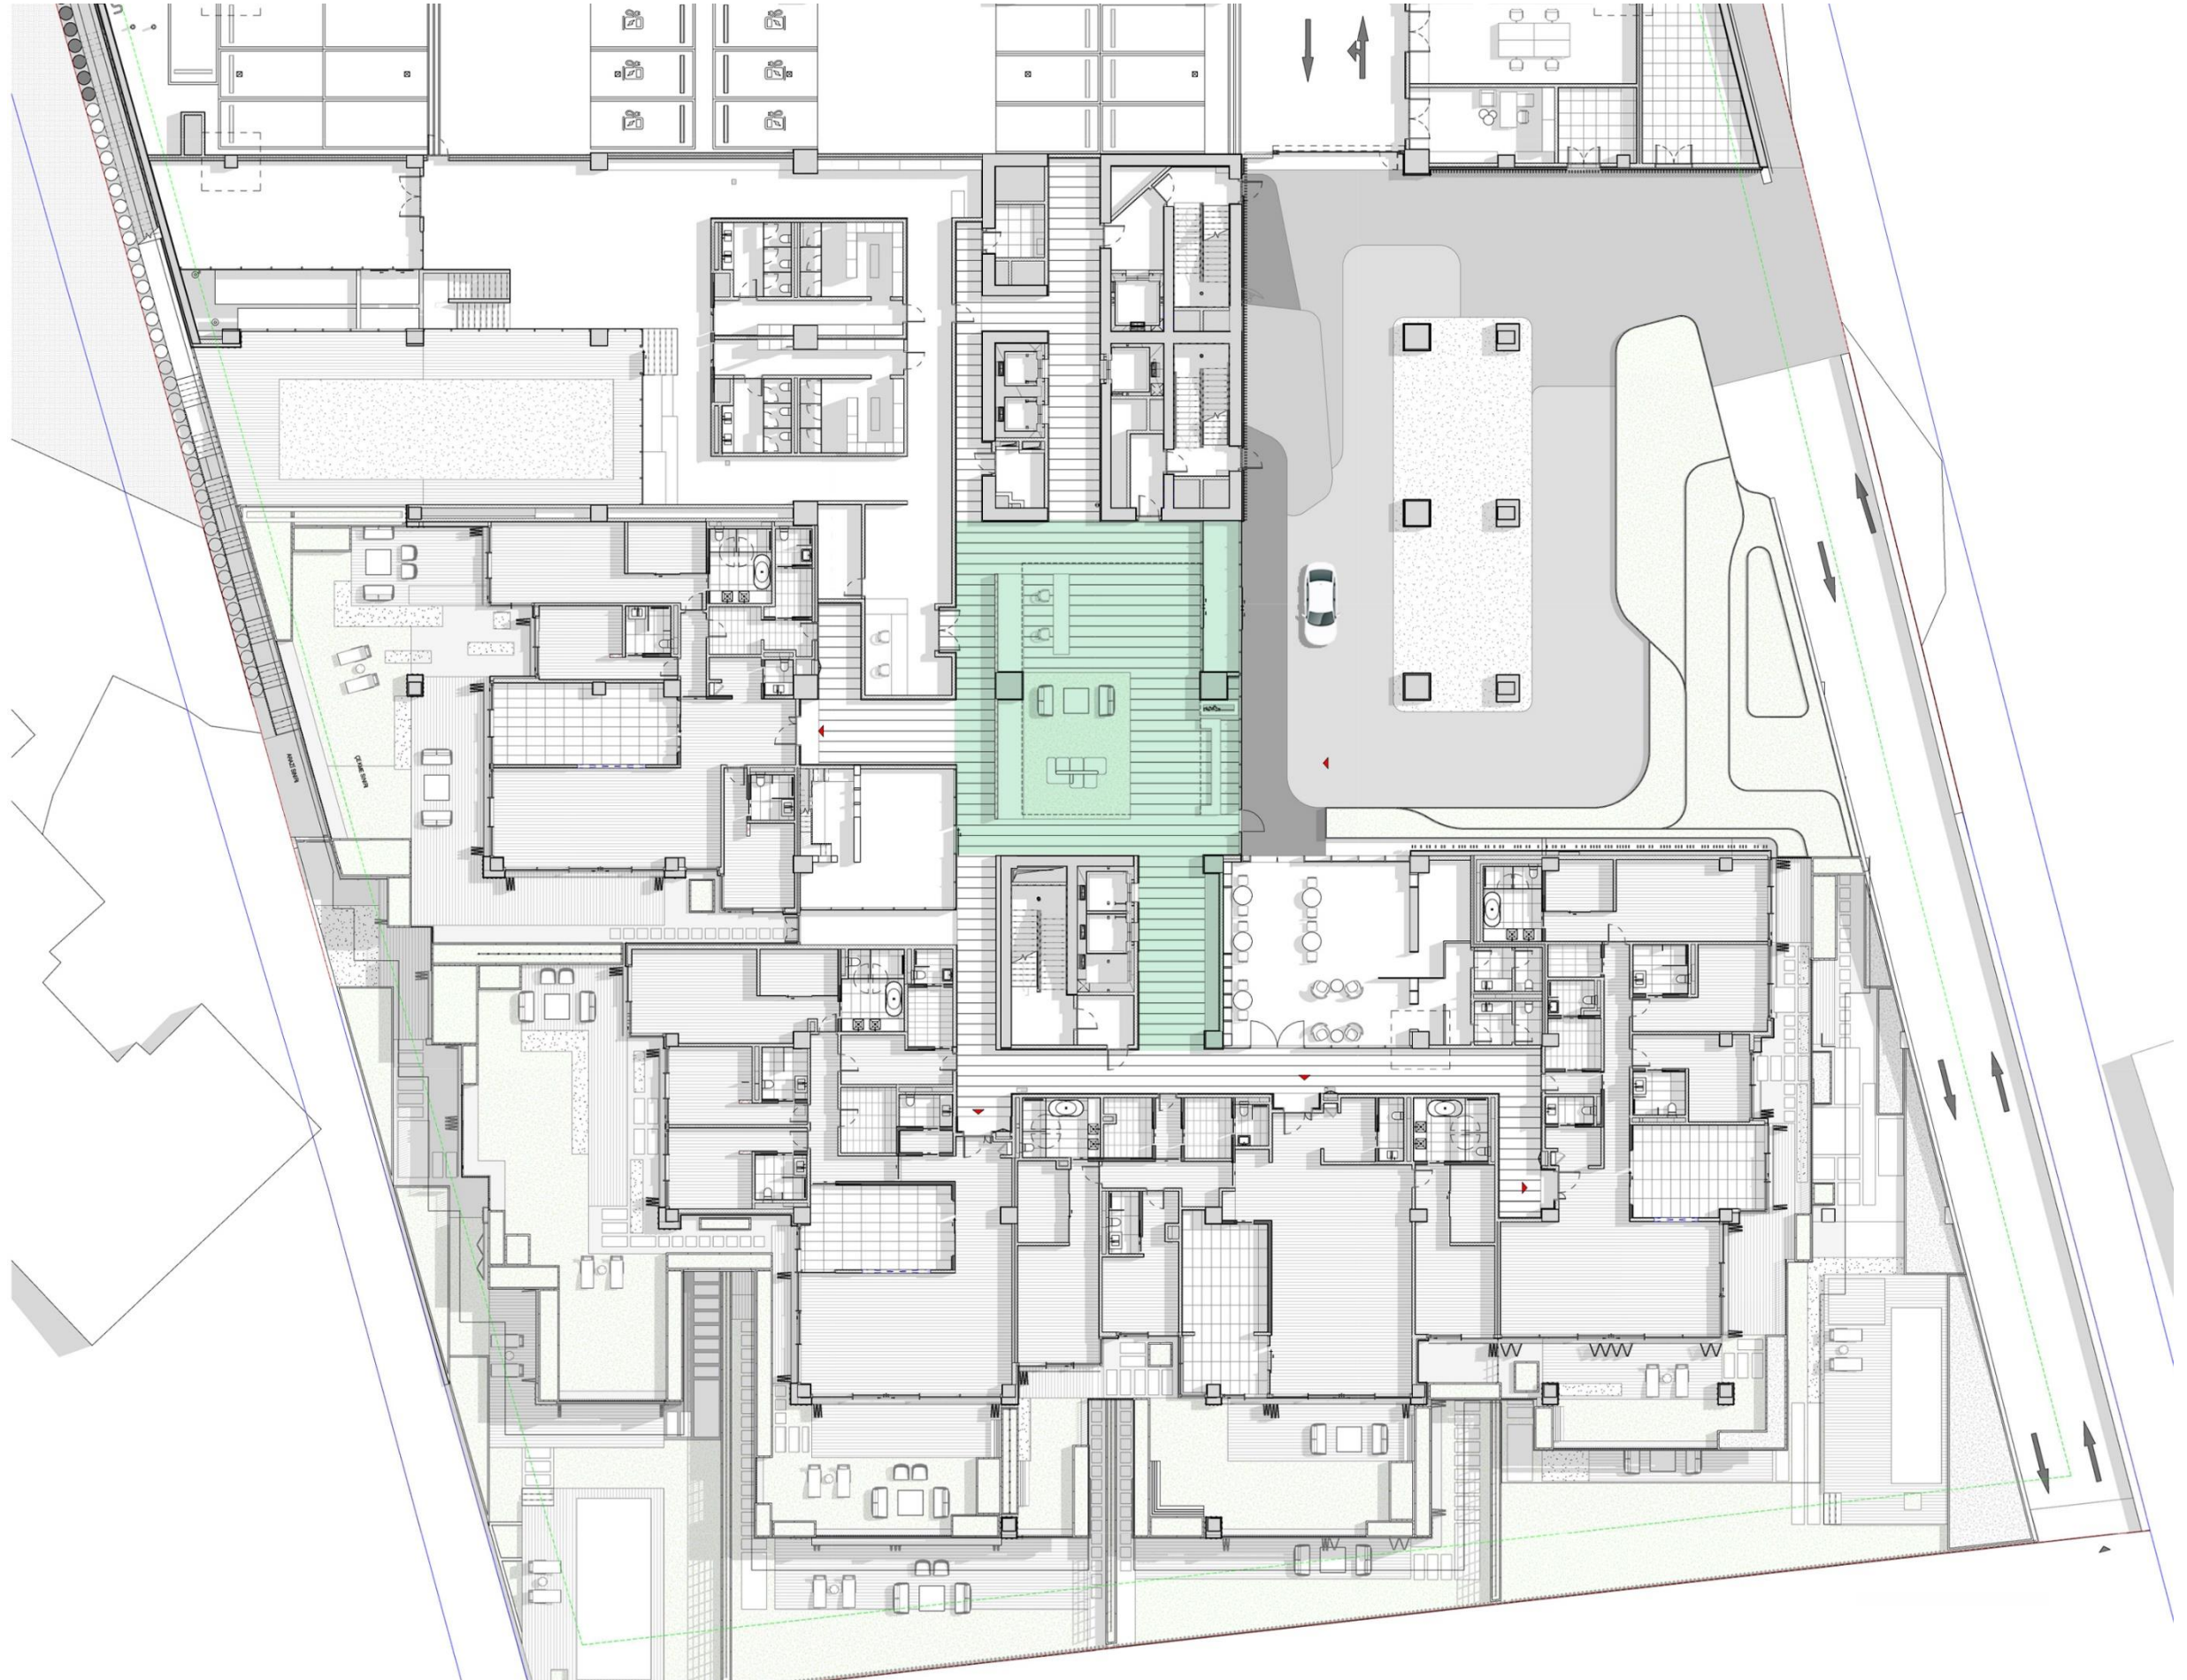

A BLOK
GİRİŞ LOBİSİ
-1. BODRUM KAT PLANI